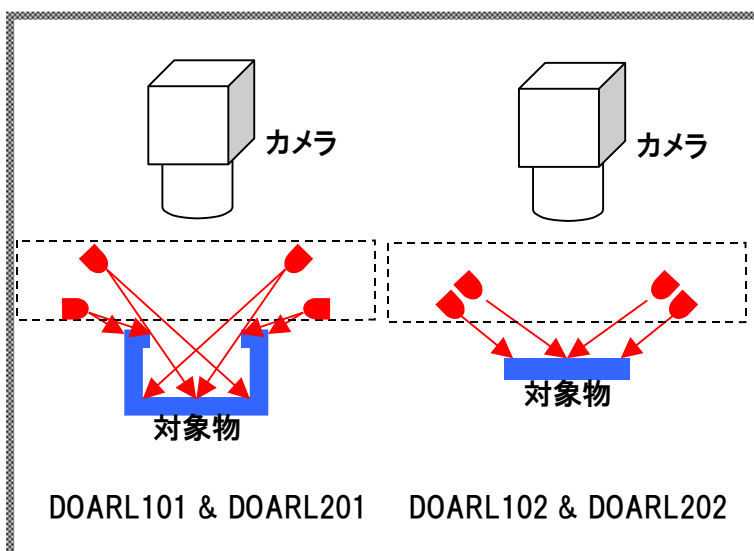

また、発光色も赤をはじめ、白、青、緑、黄、橙、赤外を取り揃えております。

照射方法概略

1. 拡散ドーム／チューブ照明

2. フラット照明

3. 近同軸落射リング照明

照射方法概略

4. 斜光リング照明

5. 斜光デュアルリング照明

6. 高角度暗視野照明

照射方法概略

7. フロント照明

8. 同軸落射照明

9. 集光レンズ付ライン照明