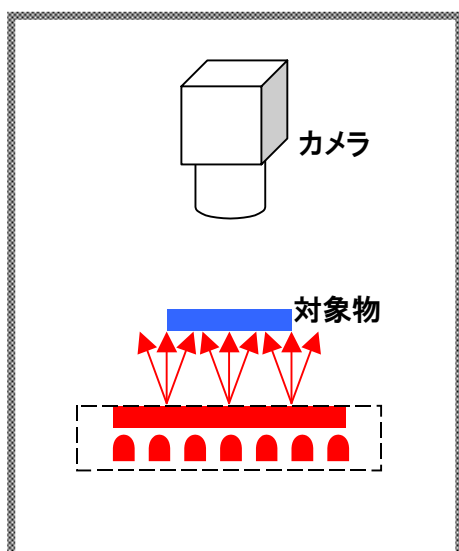

1. 拡散ドーム／チューブ照明