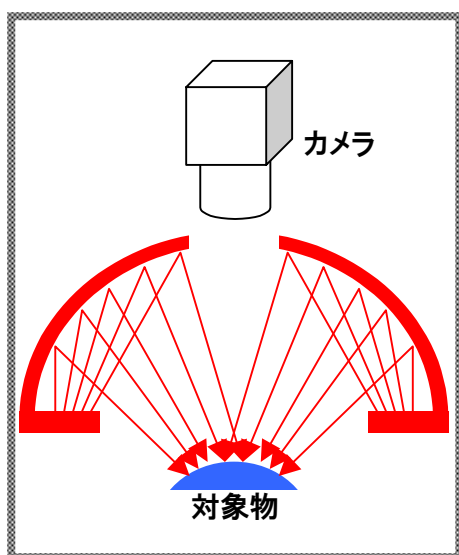

照射方法概略

1. 拡散ドーム／チューブ照明

2. フラット照明

3. 近同軸落射リング照明