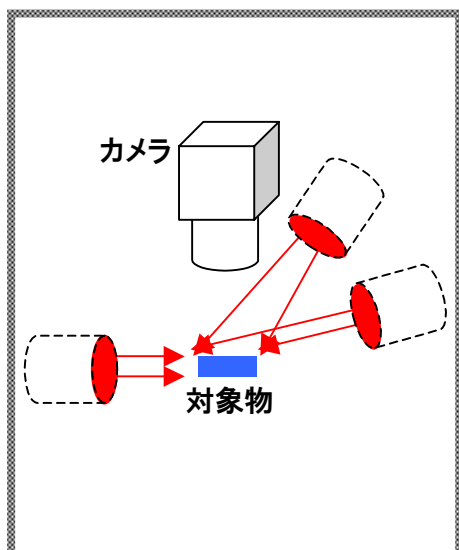

また、発光色も赤をはじめ、白、青、緑、黄、橙、赤外を取り揃えております。

照射方法概略

1. 拡散ドーム／チューブ照明

2. フラット照明

3. 近同軸落射リング照明

照射方法概略

4. 斜光リング照明

5. 斜光デュアルリング照明

6. 高角度暗視野照明

照射方法概略

7. フロント照明

8. 同軸落射照明

9. 集光レンズ付ライン照明