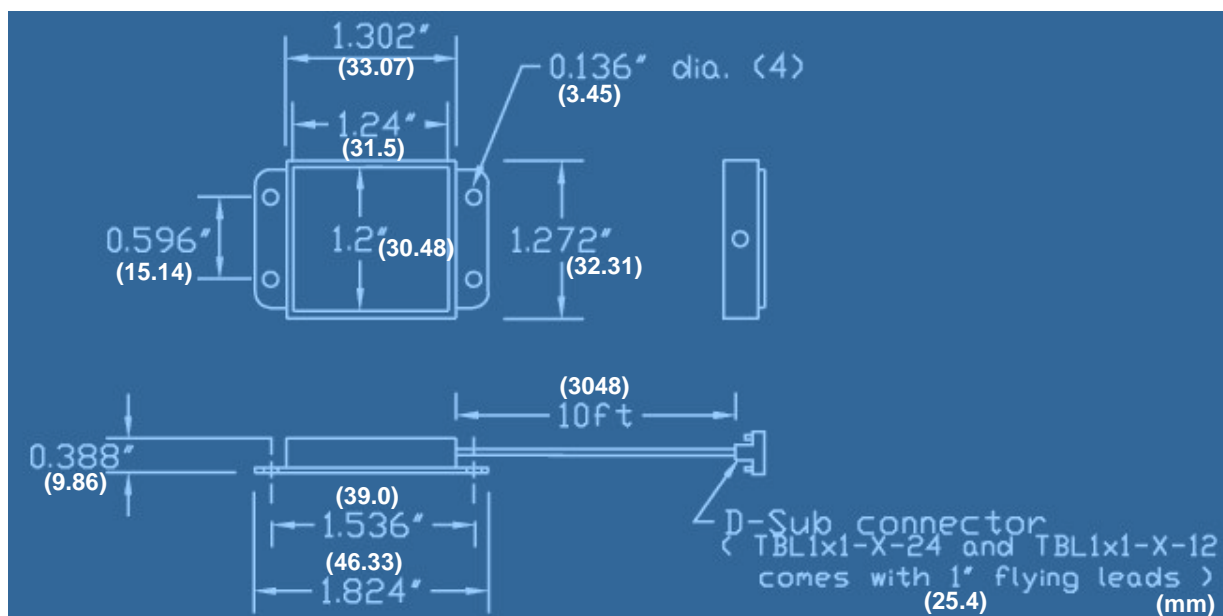

型式	LED 色		電源	消費電力	ケーブル
TBL1X1-R	赤(Red 660nm)		SSI-40DC		オプション(PC-9-10)
TBL1X1-R-12	赤(Red 660nm)		DC12V 供給	2.4W	3m 付属 ハラ線
TBL1X1-R-24	赤(Red 660nm)		DC24V 供給	2.4W	3m 付属 ハラ線
TBL1X1-GY	黄緑(GY 560nm)		SSI-40DC		オプション(PC-9-10)
TBL1X1-GY-12	黄緑(GY 560nm)		DC12V 供給	2.4W	3m 付属 ハラ線
TBL1X1-GY-24	黄緑(GY 560nm)		DC24V 供給	2.4W	3m 付属 ハラ線
TBL1X1-IR	赤外(IR 880nm)	IR	SSI-40DC		オプション(PC-9-10)
TBL1X1-IR-12	赤外(IR 880nm)	IR	DC12V 供給	2.4W	3m 付属 ハラ線
TBL1X1-IR-24	赤外(IR 880nm)	IR	DC24V 供給	2.4W	3m 付属 ハラ線