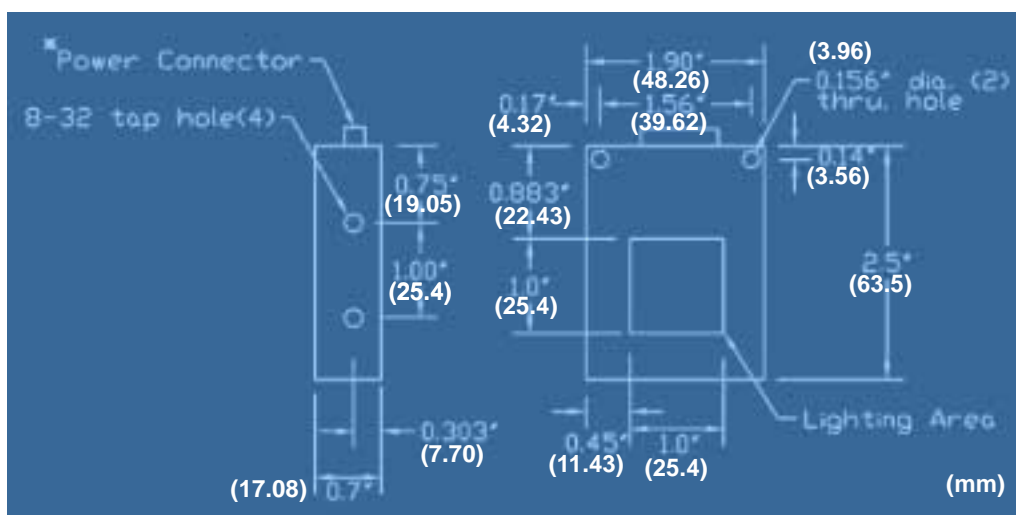

型式	LED 色		電源	消費電力	ケーブル
BL101-R	赤(Red 660nm)		SSI-40DC		オプション(PC-9-10)
BL101-R-12	赤(Red 660nm)		DC12V 供給	3.6W	3m 付属 ハラ線
BL101-R-24	赤(Red 660nm)		DC24V 供給	3.6W	3m 付属 ハラ線
BL101-W	白(White)		SSI-40DC		オプション(PC-9-10)
BL101-W-24	白(White)		DC24V 供給	3.6W	3m 付属 ハラ線
BL101-G	緑(Green 520nm)		SSI-40DC		オプション(PC-9-10)
BL101-G-24	緑(Green 520nm)		DC24V 供給	3.6W	3m 付属 ハラ線
BL101-GY	黄緑(GY 560nm)		SSI-40DC		オプション(PC-9-10)
BL101-GY-12	黄緑(GY 560nm)		DC12V 供給	3.6W	3m 付属 ハラ線
BL101-GY-24	黄緑(GY 560nm)		DC24V 供給	3.6W	3m 付属 ハラ線
BL101-B	青(Blue 470nm)		SSI-40DC		オプション(PC-9-10)
BL101-B-24	青(Blue 470nm)		DC24V 供給	3.6W	3m 付属 ハラ線
BL101-IR	赤外(IR 880nm)		SSI-40DC		オプション(PC-9-10)
BL101-IR-12	赤外(IR 880nm)		DC12V 供給	3.6W	3m 付属 ハラ線
BL101-IR-24	赤外(IR 880nm)		DC24V 供給	3.6W	3m 付属 ハラ線