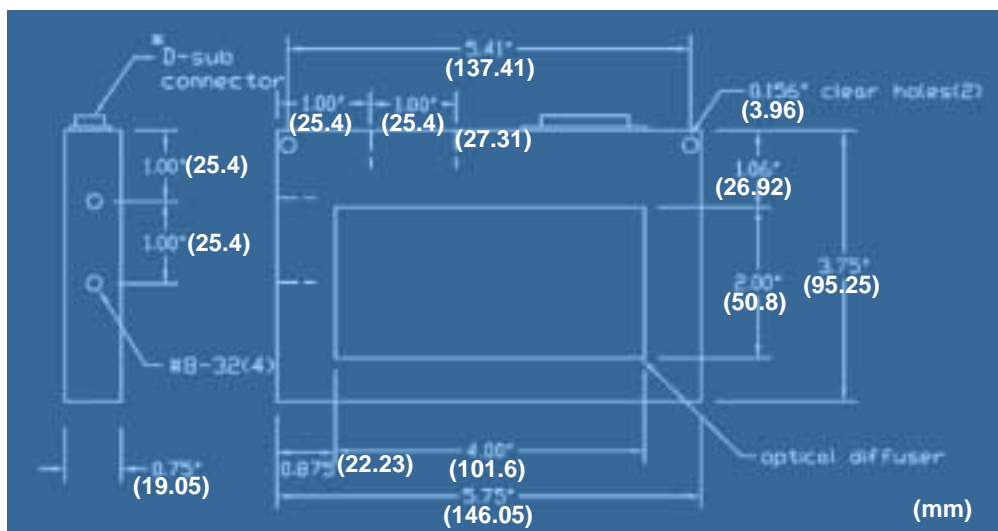

型式	LED 色		電源	消費電力	ケーブル
BL301-R	赤(Red 660nm)		SSI-40DC		オプション(PC-9-10)
BL301-R-12	赤(Red 660nm)		DC12V 供給	9.6W	3m 付属 ハラ線
BL301-R-24	赤(Red 660nm)		DC24V 供給	9.6W	付属 ハラ線
BL301-W	白(White)		SSI-40DC		オプション(PC-9-10)
BL301-W-24	白(White)		DC24V 供給	9.6W	3m 付属 ハラ線
BL301-G	緑(Green 520nm)		SSI-40DC		オプション(PC-9-10)
BL301-G-24	緑(Green 520nm)		DC24V 供給	9.6W	3m 付属 ハラ線
BL301-GY	黄緑(GY 560nm)		SSI-40DC		オプション(PC-9-10)
BL301-GY-12	黄緑(GY 560nm)		DC12V 供給	9.6W	3m 付属 ハラ線
BL301-GY-24	黄緑(GY 560nm)		DC24V 供給	9.6W	3m 付属 ハラ線
BL301-B	青(Blue 470nm)		SSI-40DC		オプション(PC-9-10)
BL301-B-24	青(Blue 470nm)		DC24V 供給	9.6W	3m 付属 ハラ線
BL301-IR	赤外(IR 880nm)		SSI-40DC		オプション(PC-9-10)
BL301-IR-12	赤外(IR 880nm)		DC12V 供給	19.2W	3m 付属 ハラ線
BL301-IR-24	赤外(IR 880nm)		DC24V 供給	19.2W	3m 付属 ハラ線