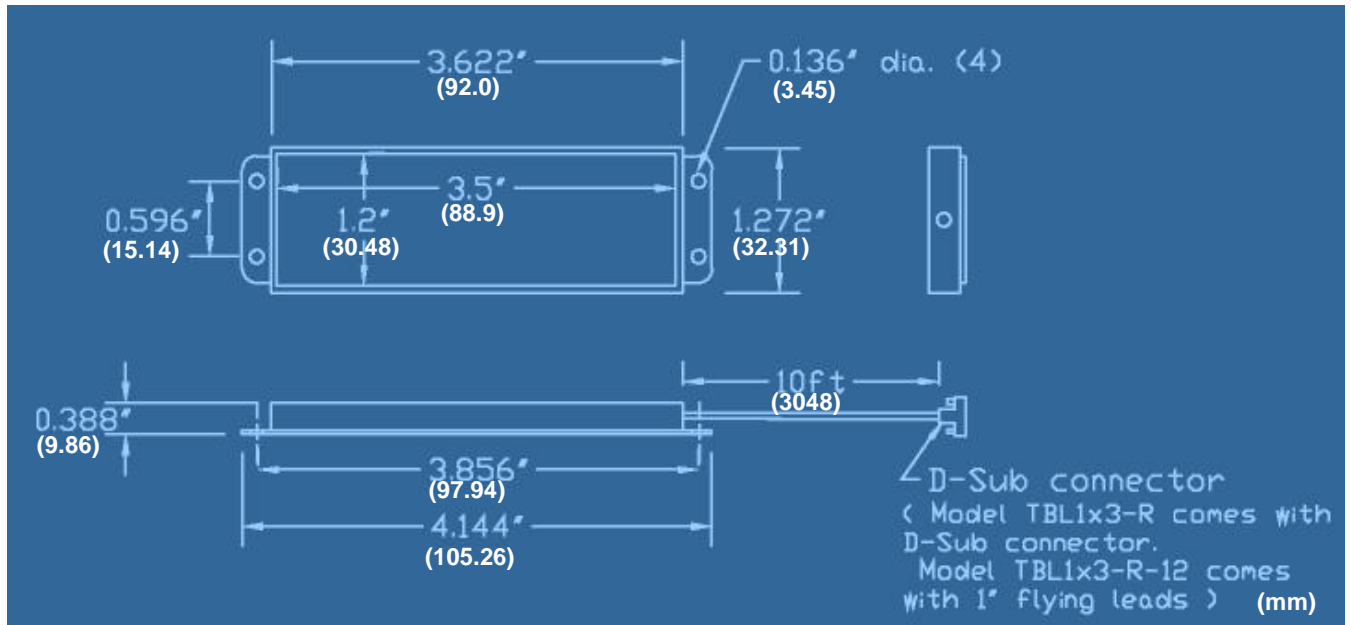

型式	LED 色		電源	消費電力	ケーブル
TBL1X3-R	赤(Red 660nm)		SSI-40DC		オプション(PC-9-10)
TBL1X3-R-12	赤(Red 660nm)		DC12V 供給	2.4W	3m 付属 ハウ線
TBL1X3-R-24	赤(Red 660nm)		DC24V 供給	2.4W	3m 付属 ハウ線
TBL1X3-GY	黄緑(GY 560nm)		SSI-40DC		オプション(PC-9-10)
TBL1X3-GY-12	黄緑(GY 560nm)		DC12V 供給	2.4W	3m 付属 ハウ線
TBL1X3-GY-24	黄緑(GY 560nm)		DC24V 供給	2.4W	3m 付属 ハウ線
TBL1X3-IR	赤外(IR 880nm)		SSI-40DC		オプション(PC-9-10)
TBL1X3-IR-12	赤外(IR 880nm)		DC12V 供給	2.4W	3m 付属 ハウ線
TBL1X3-IR-24	赤外(IR 880nm)		DC24V 供給	2.4W	3m 付属 ハウ線