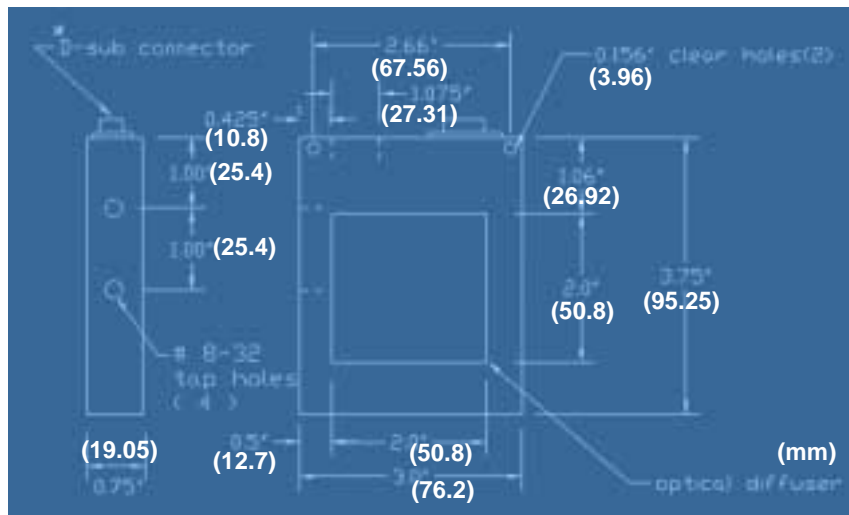

型式	LED 色		電源	消費電力	ケーブル
BL201-R	赤(Red 660nm)		SSI-40DC		オプション(PC-9-10)
BL201-R-12	赤(Red 660nm)		DC12V 供給	7.2W	3m 付属 ハラ線
BL201-R-24	赤(Red 660nm)		DC24V 供給	7.2W	3m 付属 ハラ線
BL201-W	白(White)		SSI-40DC		オプション(PC-9-10)
BL201-W-24	白(White)		DC24V 供給	7.2W	3m 付属 ハラ線
BL201-G	緑(Green 520nm)		SSI-40DC		オプション(PC-9-10)
BL201-G-24	緑(Green 520nm)		DC24V 供給	7.2W	3m 付属 ハラ線
BL201-GY	黄緑(GY 560nm)		SSI-40DC		オプション(PC-9-10)
BL201-GY-12	黄緑(GY 560nm)		DC12V 供給	7.2W	3m 付属 ハラ線
BL201-GY-24	黄緑(GY 560nm)		DC24V 供給	7.2W	3m 付属 ハラ線
BL201-B	青(Blue 470nm)		SSI-40DC		オプション(PC-9-10)
BL201-B-24	青(Blue 470nm)		DC24V 供給	7.2W	3m 付属 ハラ線
BL201-IR	赤外(IR 880nm)		SSI-40DC		オプション(PC-9-10)
BL201-IR-12	赤外(IR 880nm)		DC12V 供給	14.4W	3m 付属 ハラ線
BL201-IR-24	赤外(IR 880nm)		DC24V 供給	14.4W	3m 付属 ハラ線