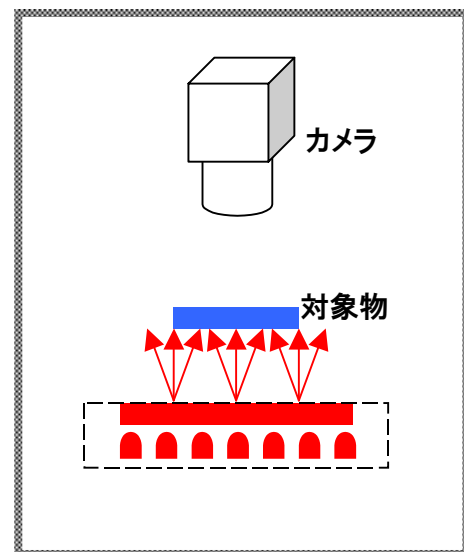

## フラット照明 Back Lights

### 特徴

フラット照明は、透過照明のアプリケーションにおいて、発光面で非常に均一(±5%)で、かつ高い照度を持っております。対象物を後ろから照らす事により、対象物のシルエットと均一な背景を作り出します。従って、ハイコントラストな画像と、安定したくっきりとしたエッジを浮かび上がらせます。サイズでは、10種類を揃えており、発光色では、赤、白、青、緑、黄緑、赤外と6色を標準で取り揃えております。

### アプリケーション例

- ・ ガラス瓶の口部のネジ山の寸法検査
- ・ 位置決め
- ・ 刃物のクラック(欠け)検査
- ・ プリント基板のスルーホール計測
- ・ 部品の外形計測
- ・ スキャニング時の透過照明

型式	仕様
BL101	発光面 25.4mmx25.4mm
BL201	発光面 50.8mmx50.8mm
BL301	発光面 50.8mmx101.6mm
BL410	発光面 127mmx127mm
BL510	発光面 127mmx254mm

型式	仕様
BL610	発光面 254mmx254mm
LBL201	発光面 25.4mmx25.4mm
LBL301	発光面 25.4mmx304.8mm
TBL1x1	発光面 25.4mmx25.4mm
TBL1x3	発光面 25.4mmx76.2mm