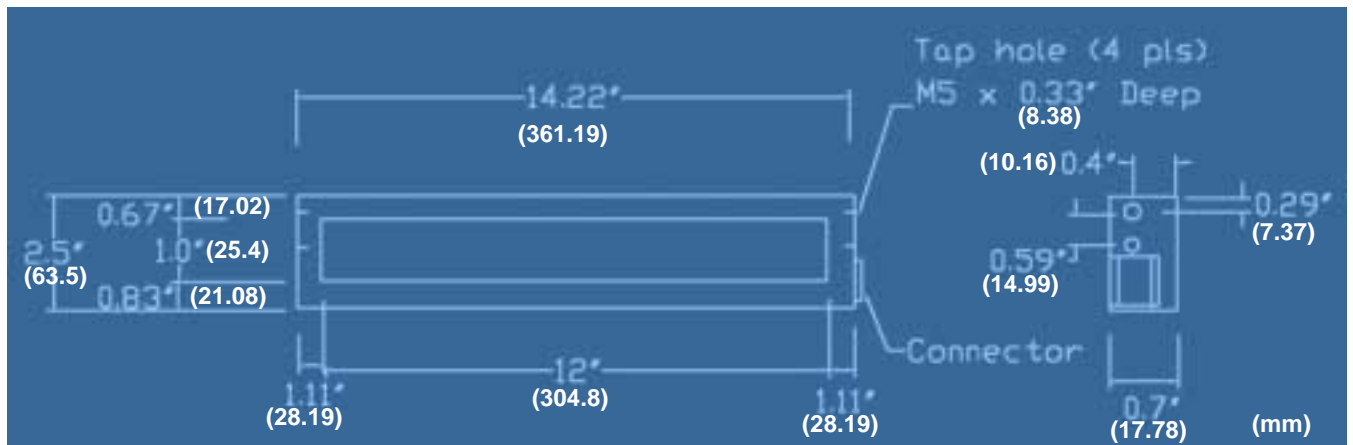

型式	LED 色		電源	消費電力	ケーブル
LBL301-R	赤(Red 660nm)		SSI-40DC		オプション(PC-9-10)
LBL301-R-12	赤(Red 660nm)		DC12V 供給	14.4W	3m 付属 ハラ線
LBL301-R-24	赤(Red 660nm)		DC24V 供給	14.4W	3m 付属 ハラ線
LBL301-W	白(White)		SSI-40DC		オプション(PC-9-10)
LBL301-W-24	白(White)		DC24V 供給	14.4W	3m 付属 ハラ線
LBL301-G	緑(Green 520nm)		SSI-40DC		オプション(PC-9-10)
LBL301-G-24	緑(Green 520nm)		DC24V 供給	14.4W	3m 付属 ハラ線
LBL301-GY	黄緑(GY 560nm)		SSI-40DC		オプション(PC-9-10)
LBL301-GY-12	黄緑(GY 560nm)		DC12V 供給	14.4W	3m 付属 ハラ線
LBL301-GY-24	黄緑(GY 560nm)		DC24V 供給	14.4W	3m 付属 ハラ線
LBL301-B	青(Blue 470nm)		SSI-40DC		オプション(PC-9-10)
LBL301-B-24	青(Blue 470nm)		DC24V 供給	14.4W	3m 付属 ハラ線
LBL301-IR	赤外(IR 880nm)		SSI-40DC		オプション(PC-9-10)
LBL301-IR-12	赤外(IR 880nm)		DC12V 供給	28.8W	3m 付属 ハラ線
LBL301-IR-24	赤外(IR 880nm)		DC24V 供給	28.8W	3m 付属 ハラ線