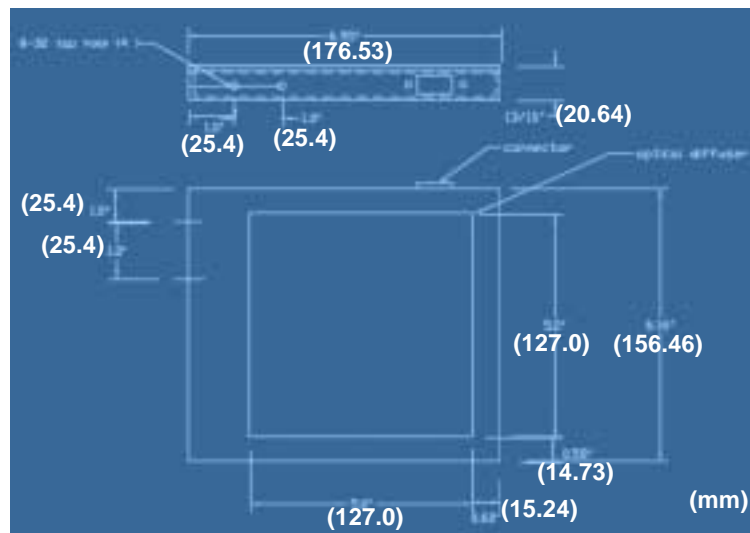

型式	LED 色		電源	消費電力	ケーブル
BL410-R	赤(Red 660nm)		SSI-40DC		オプション(PC-9-10)
BL410-R-12	赤(Red 660nm)		DC12V 供給	9.6W	3m 付属 ハラ線
BL410-R-24	赤(Red 660nm)		DC24V 供給	9.6W	3m 付属 ハラ線
BL410-W	白(White)		SSI-40DC		オプション(PC-9-10)
BL410-W-24	白(White)		DC24V 供給	14.4W	3m 付属 ハラ線
BL410-G	緑(Green 520nm)		SSI-40DC		オプション(PC-9-10)
BL410-G-24	緑(Green 520nm)		DC24V 供給	14.4W	3m 付属 ハラ線
BL410-GY	黄緑(GY 560nm)		SSI-40DC		オプション(PC-9-10)
BL410-GY-12	黄緑(GY 560nm)		DC12V 供給	9.6W	3m 付属 ハラ線
BL410-GY-24	黄緑(GY 560nm)		DC24V 供給	9.6W	3m 付属 ハラ線
BL410-B	青(Blue 470nm)		SSI-40DC		オプション(PC-9-10)
BL410-B-24	青(Blue 470nm)		DC24V 供給	14.4W	3m 付属 ハラ線
BL410-IR	赤外(IR 880nm)		SSI-40DC		オプション(PC-9-10)
BL410-IR-12	赤外(IR 880nm)		DC12V 供給	24W	3m 付属 ハラ線
BL410-IR-24	赤外(IR 880nm)		DC24V 供給	24W	3m 付属 ハラ線