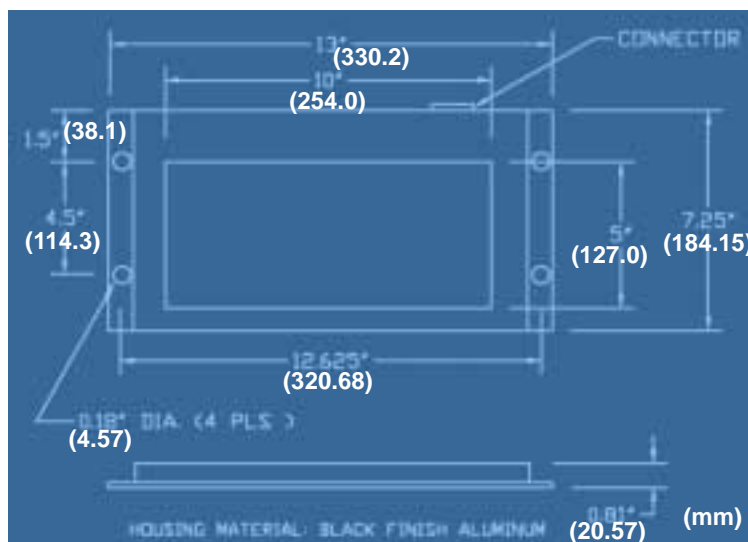

型式	LED 色		電源	消費電力	ケーブル
BL510-R	赤(Red 660nm)		SSI-40DC		オプション(PC-9-10)
BL510-R-12	赤(Red 660nm)		DC12V 供給	16.8W	3m 付属 ハラ線
BL510-R-24	赤(Red 660nm)		DC24V 供給	16.8W	3m 付属 ハラ線
BL510-W	白(White)		SSI-40DC		オプション(PC-9-10)
BL510-W-24	白(White)		DC24V 供給		3m 付属 ハラ線
BL510-G	緑(Green 520nm)		SSI-40DC		オプション(PC-9-10)
BL510-G-24	緑(Green 520nm)		DC24V 供給		3m 付属 ハラ線
BL510-GY	黄緑(GY 560nm)		SSI-40DC		オプション(PC-9-10)
BL510-GY-12	黄緑(GY 560nm)		DC12V 供給	16.8W	3m 付属 ハラ線
BL510-GY-24	黄緑(GY 560nm)		DC24V 供給	16.8W	3m 付属 ハラ線
BL510-B	青(Blue 470nm)		SSI-40DC		オプション(PC-9-10)
BL510-B-24	青(Blue 470nm)		DC24V 供給		3m 付属 ハラ線
BL510-IR	赤外(IR 880nm)		SSI-40DC		オプション(PC-9-10)
BL510-IR-12	赤外(IR 880nm)		DC12V 供給	31.2W	3m 付属 ハラ線
BL510-IR-24	赤外(IR 880nm)		DC24V 供給	31.2W	3m 付属 ハラ線