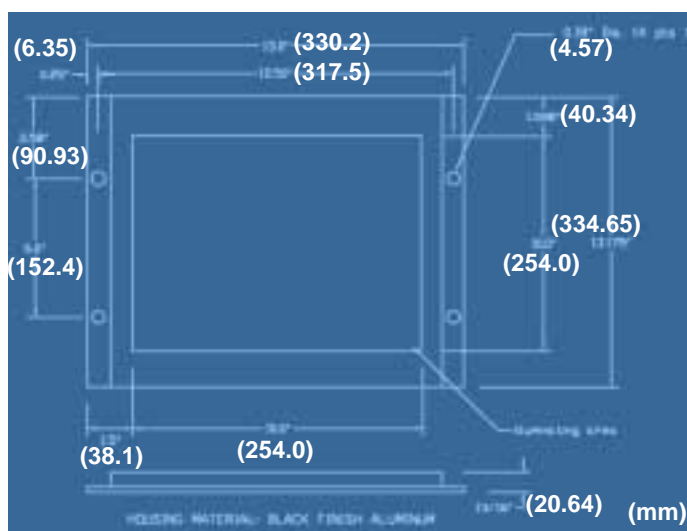

型式	LED 色		電源	消費電力	ケーブル
BL610-R	赤(Red 660nm)		SSI-40DC		オプション(PC-9-10)
BL610-R-12	赤(Red 660nm)		DC12V 供給	26W	3m 付属 ハラ線
BL610-R-24	赤(Red 660nm)		DC24V 供給	26W	3m 付属 ハラ線
BL610-W	白(White)		SSI-40DC		オプション(PC-9-10)
BL610-W-24	白(White)		DC24V 供給		3m 付属 ハラ線
BL610-G	緑(Green 520nm)		SSI-40DC		オプション(PC-9-10)
BL610-G-24	緑(Green 520nm)		DC24V 供給		3m 付属 ハラ線
BL610-GY	黄緑(GY 560nm)		SSI-40DC		オプション(PC-9-10)
BL610-GY-12	黄緑(GY 560nm)		DC12V 供給	26W	3m 付属 ハラ線
BL610-GY-24	黄緑(GY 560nm)		DC24V 供給	26W	3m 付属 ハラ線
BL610-B	青(Blue 470nm)		SSI-40DC		オプション(PC-9-10)
BL610-B-24	青(Blue 470nm)		DC24V 供給		3m 付属 ハラ線
BL610-IR	赤外(IR 880nm)		SSI-40DC		オプション(PC-9-10)
BL610-IR-12	赤外(IR 880nm)		DC12V 供給	62W	3m 付属 ハラ線
BL610-IR-24	赤外(IR 880nm)		DC24V 供給	62W	3m 付属 ハラ線