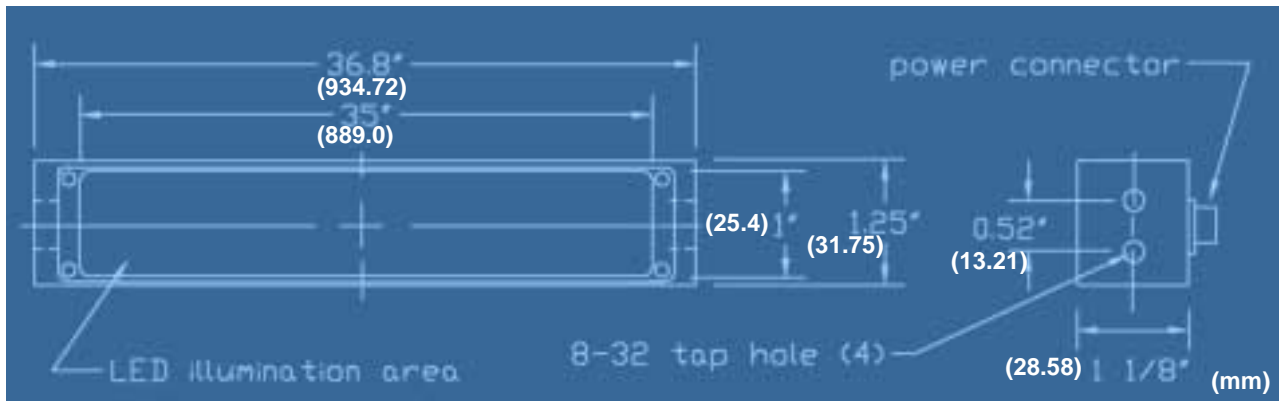

リニアフロント照明 Linear Front Lights

LFL801 889mmx25.4mm リニアフロント照明

発光面 : 889mmx25.4mm
LED 個数 :

型式	LED 色		電源	消費電力	ケーブル
LFL801-R	赤(Red 660nm)		SSI-40DC		オプション(PC-9-10)
LFL801-R-12	赤(Red 660nm)		DC12V 供給	23.5W	3m 付属 ハラ線
LFL801-R-24	赤(Red 660nm)		DC24V 供給	23.5W	3m 付属 ハラ線
LFL801-W	白(White)		SSI-40DC		オプション(PC-9-10)
LFL801-W-24	白(White)		DC24V 供給	40W	3m 付属 ハラ線
LFL801-G	緑(Green 520nm)		SSI-40DC		オプション(PC-9-10)
LFL801-G-24	緑(Green 520nm)		DC24V 供給	40W	3m 付属 ハラ線
LFL801-B	青(Blue 470nm)		SSI-40DC		オプション(PC-9-10)
LFL801-B-24	青(Blue 470nm)		DC24V 供給	40W	3m 付属 ハラ線
LFL801-A	黄(Amber590nm)		SSI-40DC		オプション(PC-9-10)
LFL801-A-24	黄(Amber590nm)		DC24V 供給	23.5W	3m 付属 ハラ線
LFL801-IR	赤外(IR 880nm)	IR	SSI-40DC		オプション(PC-9-10)
LFL801-IR-12	赤外(IR 880nm)	IR	DC12V 供給	23.5W	3m 付属 ハラ線
LFL801-IR-24	赤外(IR 880nm)	IR	DC24V 供給	23.5W	3m 付属 ハラ線