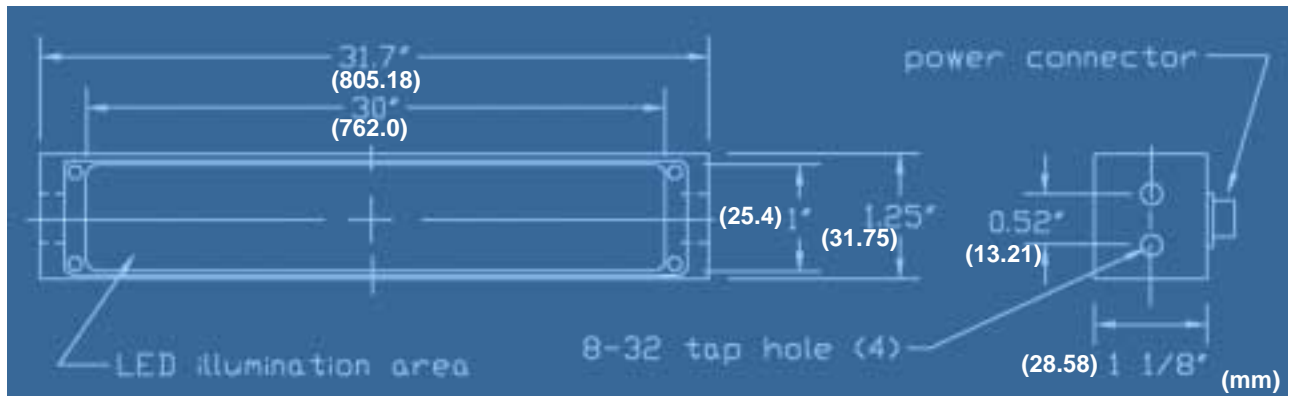

型式	LED 色		電源	消費電力	ケーブル
LFL701-R	赤(Red 660nm)		SSI-40DC		オプション(PC-9-10)
LFL701-R-12	赤(Red 660nm)		DC12V 供給	21.6W	3m 付属 ハラ線
LFL701-R-24	赤(Red 660nm)		DC24V 供給	21.6W	3m 付属 ハラ線
LFL701-W	白(White)		SSI-40DC		オプション(PC-9-10)
LFL701-W-24	白(White)		DC24V 供給	36W	3m 付属 ハラ線
LFL701-G	緑(Green 520nm)		SSI-40DC		オプション(PC-9-10)
LFL701-G-24	緑(Green 520nm)		DC24V 供給	36W	3m 付属 ハラ線
LFL701-B	青(Blue 470nm)		SSI-40DC		オプション(PC-9-10)
LFL701-B-24	青(Blue 470nm)		DC24V 供給	36W	3m 付属 ハラ線
LFL701-A	黄(Amber590nm)		SSI-40DC		オプション(PC-9-10)
LFL701-A-24	黄(Amber590nm)		DC24V 供給	21.6W	3m 付属 ハラ線
LFL701-IR	赤外(IR 880nm)	IR	SSI-40DC		オプション(PC-9-10)
LFL701-IR-12	赤外(IR 880nm)	IR	DC12V 供給	21.6W	3m 付属 ハラ線
LFL701-IR-24	赤外(IR 880nm)	IR	DC24V 供給	21.6W	3m 付属 ハラ線