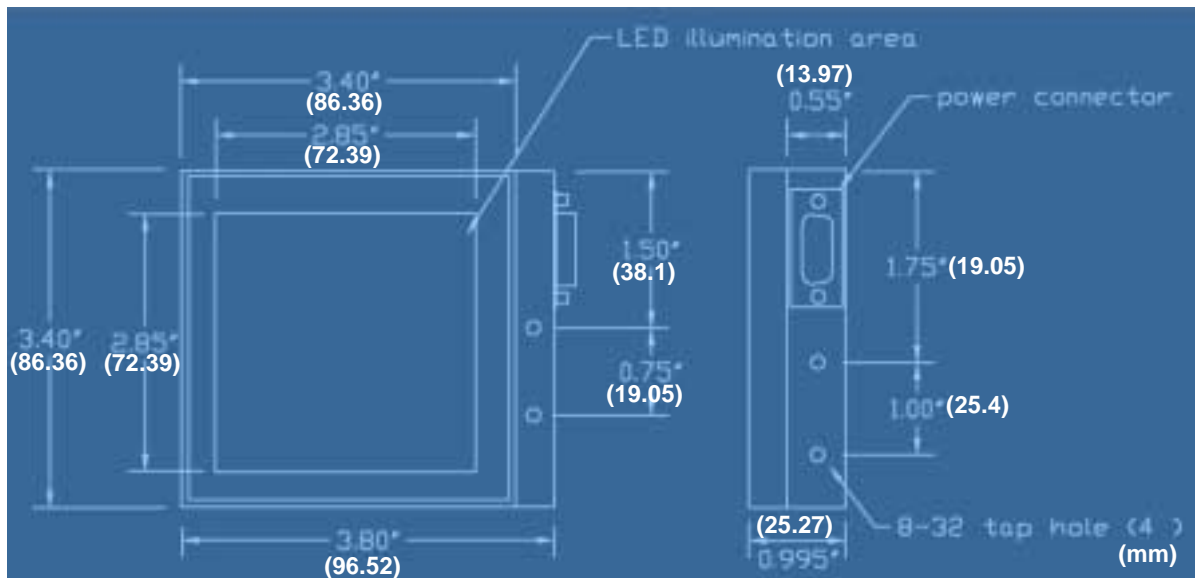

型式	LED 色		電源	消費電力	ケーブル
FL301-R	赤(Red 660nm)		SSI-40DC		オプション(PC-9-10)
FL301-R-12	赤(Red 660nm)		DC12V 供給	7.2W	3m 付属 ハラ線
FL301-R-24	赤(Red 660nm)		DC24V 供給	7.2W	3m 付属 ハラ線
FL301-W	白(White)		SSI-40DC		オプション(PC-9-10)
FL301-W-24	白(White)		DC24V 供給	12W	3m 付属 ハラ線
FL301-G	緑(Green 520nm)		SSI-40DC		オプション(PC-9-10)
FL301-G-24	緑(Green 520nm)		DC24V 供給	12W	3m 付属 ハラ線
FL301-B	青(Blue 470nm)		SSI-40DC		オプション(PC-9-10)
FL301-B-24	青(Blue 470nm)		DC24V 供給	12W	3m 付属 ハラ線
FL301-A	黄(Amber590nm)		SSI-40DC		オプション(PC-9-10)
FL301-A-24	黄(Amber590nm)		DC24V 供給	7.2W	3m 付属 ハラ線
FL301-IR	赤外(IR 880nm)	IR	SSI-40DC		オプション(PC-9-10)
FL301-IR-12	赤外(IR 880nm)	IR	DC12V 供給	7.2W	3m 付属 ハラ線
FL301-IR-24	赤外(IR 880nm)	IR	DC24V 供給	7.2W	3m 付属 ハラ線