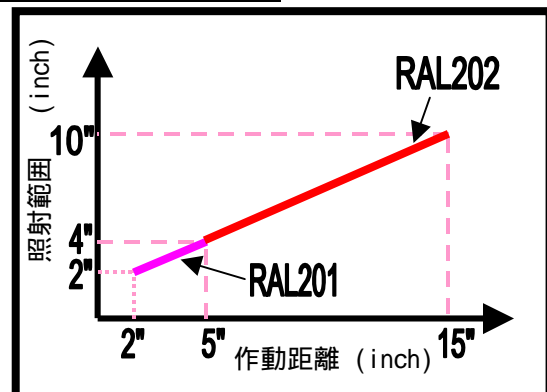

型式	仕様
LFL701	発光面 762mmx25.4mm
LFL801	発光面 889mmx25.4mm
LFL2x8	発光面 198.12mmx50.8mm
RAL050	発光面 φ 17.78mm
RAL101	発光面 φ 33.0mm
RAL102	発光面 φ 33.0mm
RAL201	発光面 φ 44.4mm
RAL202	発光面 φ 44.4mm

照射範囲と作動距離の関係

RAL101 & RAL102