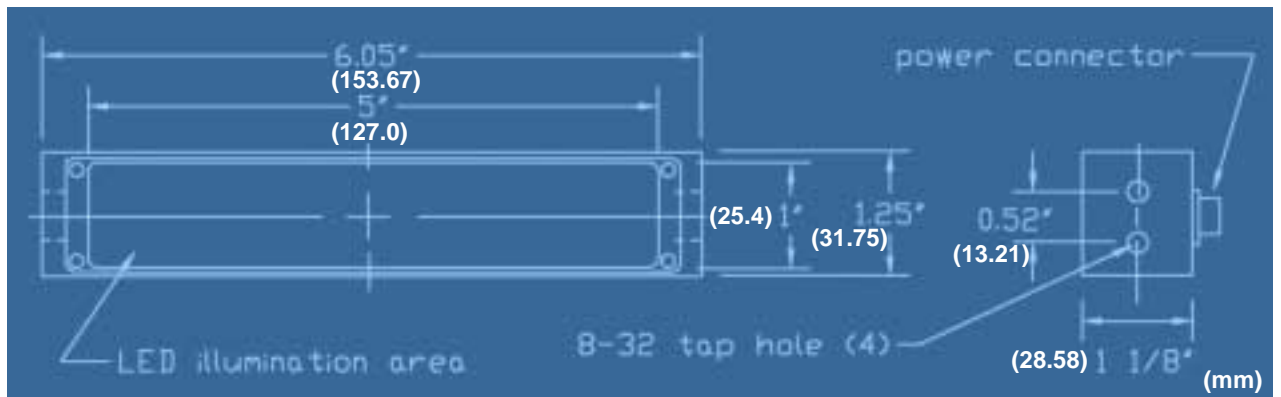

型式	LED 色		電源	消費電力	ケーブル
LFL201-R	赤(Red 660nm)		SSI-40DC		オプション(PC-9-10)
LFL201-R-12	赤(Red 660nm)		DC12V 供給	3.6W	3m 付属 ハラ線
LFL201-R-24	赤(Red 660nm)		DC24V 供給	3.6W	3m 付属 ハラ線
LFL201-W	白(White)		SSI-40DC		オプション(PC-9-10)
LFL201-W-24	白(White)		DC24V 供給	6W	3m 付属 ハラ線
LFL201-G	緑(Green 520nm)		SSI-40DC		オプション(PC-9-10)
LFL201-G-24	緑(Green 520nm)		DC24V 供給	6W	3m 付属 ハラ線
LFL201-B	青(Blue 470nm)		SSI-40DC		オプション(PC-9-10)
LFL201-B-24	青(Blue 470nm)		DC24V 供給	6W	3m 付属 ハラ線
LFL201-A	黄(Amber590nm)		SSI-40DC		オプション(PC-9-10)
LFL201-A-24	黄(Amber590nm)		DC24V 供給	3.6W	3m 付属 ハラ線
LFL201-IR	赤外(IR 880nm)	IR	SSI-40DC		オプション(PC-9-10)
LFL201-IR-12	赤外(IR 880nm)	IR	DC12V 供給	3.6W	3m 付属 ハラ線
LFL201-IR-24	赤外(IR 880nm)	IR	DC24V 供給	3.6W	3m 付属 ハラ線