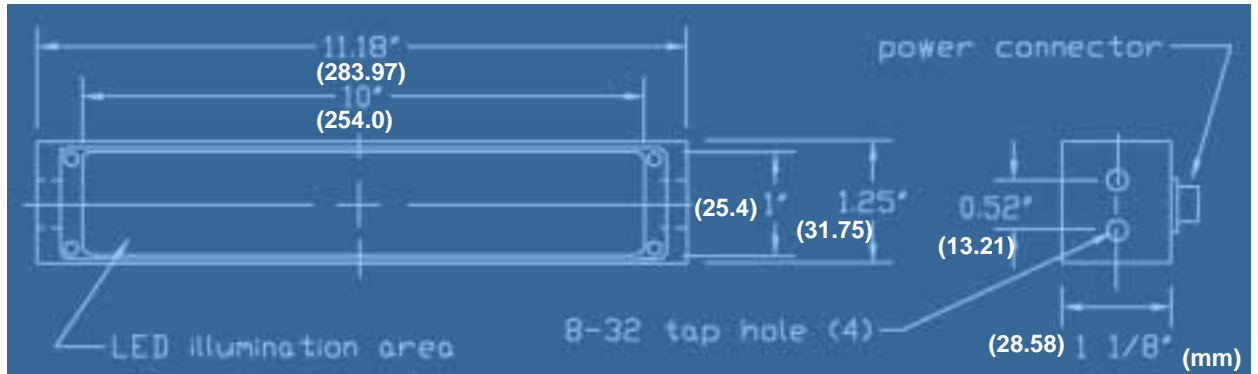

型式	LED 色		電源	消費電力	ケーブル
LFL301-R	赤(Red 660nm)		SSI-40DC		オプション(PC-9-10)
LFL301-R-12	赤(Red 660nm)		DC12V 供給	7.2W	3m 付属 ハラ線
LFL301-R-24	赤(Red 660nm)		DC24V 供給	7.2W	3m 付属 ハラ線
LFL301-W	白(White)		SSI-40DC		オプション(PC-9-10)
LFL301-W-24	白(White)		DC24V 供給	12W	3m 付属 ハラ線
LFL301-G	緑(Green 520nm)		SSI-40DC		オプション(PC-9-10)
LFL301-G-24	緑(Green 520nm)		DC24V 供給	12W	3m 付属 ハラ線
LFL301-B	青(Blue 470nm)		SSI-40DC		オプション(PC-9-10)
LFL301-B-24	青(Blue 470nm)		DC24V 供給	12W	3m 付属 ハラ線
LFL301-A	黄(Amber590nm)		SSI-40DC		オプション(PC-9-10)
LFL301-A-24	黄(Amber590nm)		DC24V 供給	7.2W	3m 付属 ハラ線
LFL301-IR	赤外(IR 880nm)	IR	SSI-40DC		オプション(PC-9-10)
LFL301-IR-12	赤外(IR 880nm)	IR	DC12V 供給	7.2W	3m 付属 ハラ線
LFL301-IR-24	赤外(IR 880nm)	IR	DC24V 供給	7.2W	3m 付属 ハラ線