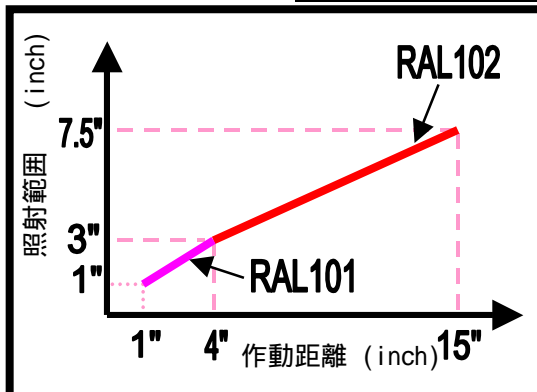

型式	仕様
LFL701	発光面 762mmx25.4mm
LFL801	発光面 889mmx25.4mm
LFL2x8	発光面 198.12mmx50.8mm
RAL050	発光面 φ 17.78mm
RAL101	発光面 φ 33.0mm
RAL102	発光面 φ 33.0mm
RAL201	発光面 φ 44.4mm
RAL202	発光面 φ 44.4mm

照射範囲と作動距離の関係

RAL101 & RAL102