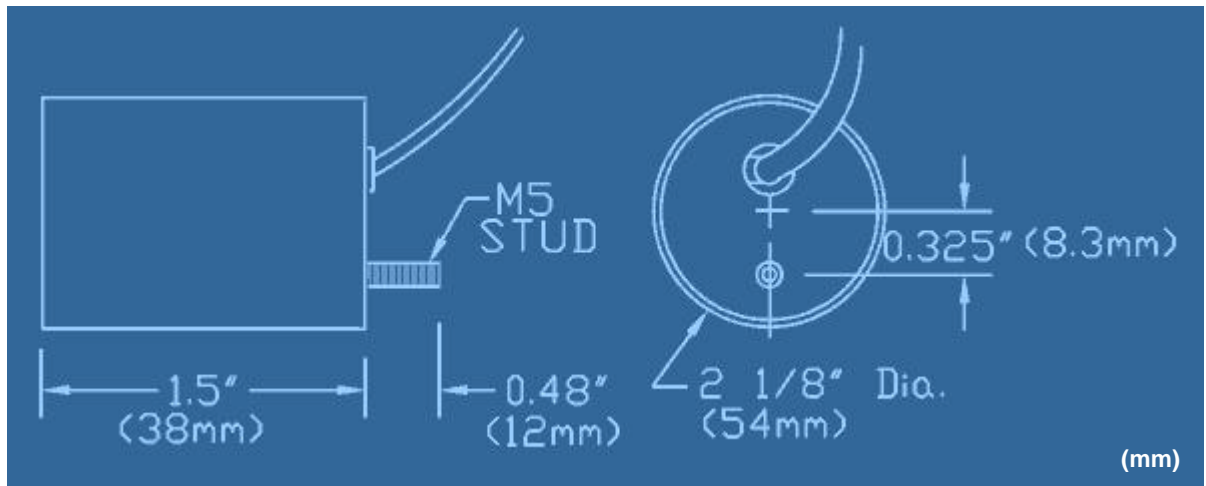

- 発光面 : φ44.4mm
- 外径 : φ54mm
- 全長 : 38mm
- LED 個数 : 40ヶ
- 作動距離 : 50.8mm—127mm
- 照射範囲 : φ50.8mm
- (表紙参照) (作動距離 50.8mm 時) : φ101.6mm
- (作動距離 127mm 時)