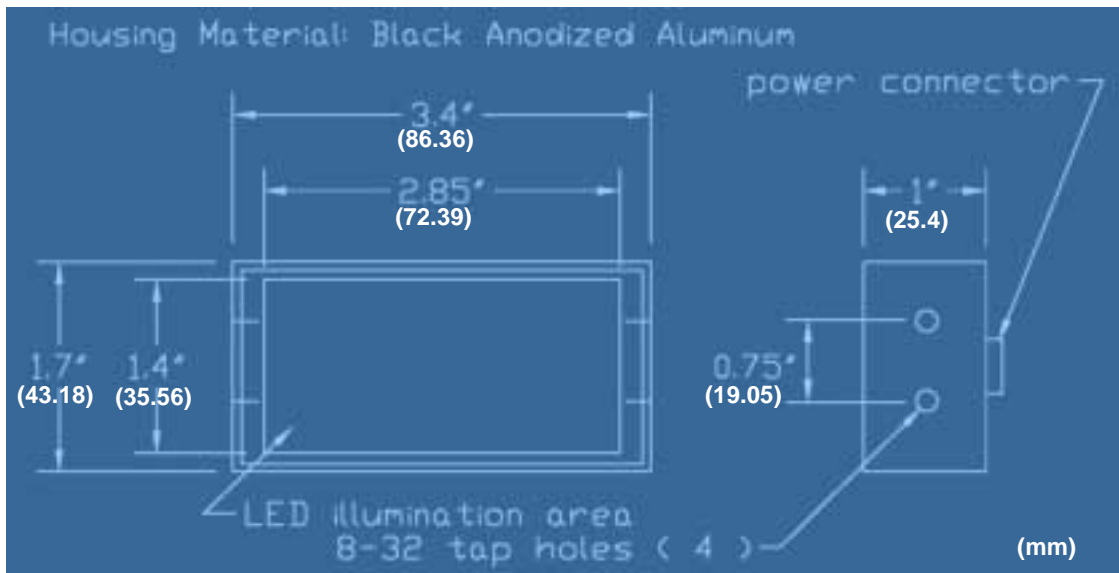

型式	LED 色		電源	消費電力	ケーブル
FL201-R	赤(Red 660nm)		SSI-40DC		オプション(PC-9-10)
FL201-R-12	赤(Red 660nm)		DC12V 供給	4.8W	3m 付属 ハラ線
FL201-R-24	赤(Red 660nm)		DC24V 供給	4.8W	3m 付属 ハラ線
FL201-W	白(White)		SSI-40DC		オプション(PC-9-10)
FL201-W-24	白(White)		DC24V 供給	6W	3m 付属 ハラ線
FL201-G	緑(Green 520nm)		SSI-40DC		オプション(PC-9-10)
FL201-G-24	緑(Green 520nm)		DC24V 供給	6W	3m 付属 ハラ線
FL201-B	青(Blue 470nm)		SSI-40DC		オプション(PC-9-10)
FL201-B-24	青(Blue 470nm)		DC24V 供給	6W	3m 付属 ハラ線
FL201-A	黄(Amber590nm)		SSI-40DC		オプション(PC-9-10)
FL201-A-24	黄(Amber590nm)		DC24V 供給	4.8W	3m 付属 ハラ線
FL201-IR	赤外(IR 880nm)	IR	SSI-40DC		オプション(PC-9-10)
FL201-IR-12	赤外(IR 880nm)	IR	DC12V 供給	4.8W	3m 付属 ハラ線
FL201-IR-24	赤外(IR 880nm)	IR	DC24V 供給	4.8W	3m 付属 ハラ線