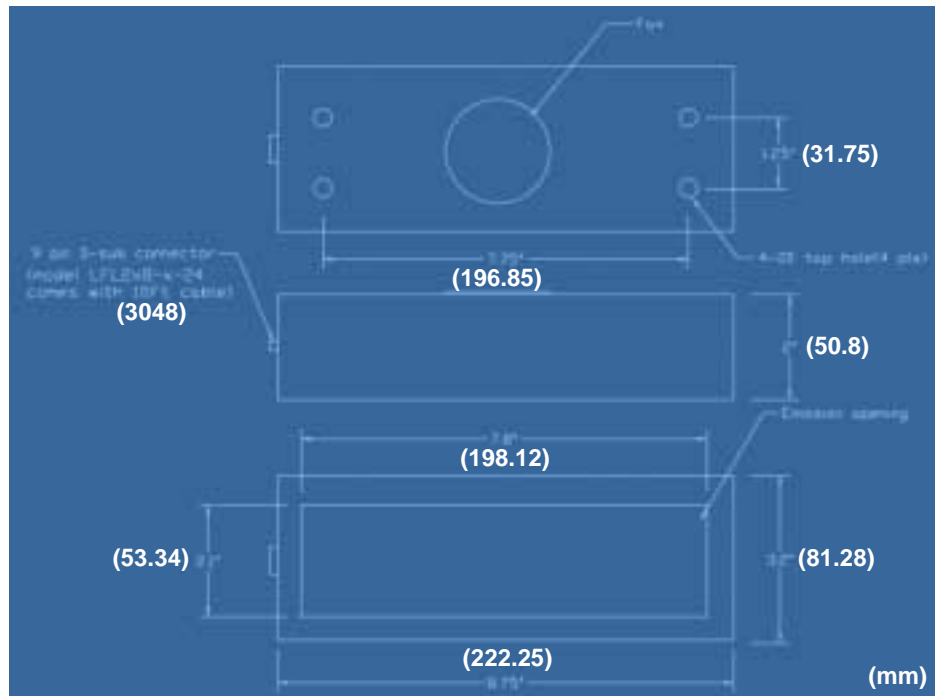

型式	LED 色	電源	消費電力	ケーブル	
LFL2x8-R	赤(Red 660nm)	SSI-40DC		オプション(PC-9-10)	
LFL2x8-R-12	赤(Red 660nm)	DC12V 供給	18W	3m 付属 ハラ線	
LFL2x8-R-24	赤(Red 660nm)	DC24V 供給	18W	3m 付属 ハラ線	
LFL2x8-W	白(White)	SSI-40DC		オプション(PC-9-10)	
LFL2x8-W-24	白(White)	DC24V 供給	29W	3m 付属 ハラ線	
LFL2x8-G	緑(Green 520nm)	SSI-40DC		オプション(PC-9-10)	
LFL2x8-G-24	緑(Green 520nm)	DC24V 供給	29W	3m 付属 ハラ線	
LFL2x8-B	青(Blue 470nm)	SSI-40DC		オプション(PC-9-10)	
LFL2x8-B-24	青(Blue 470nm)	DC24V 供給	29W	3m 付属 ハラ線	
LFL2x8-IR	赤外(IR 880nm)	IR	SSI-40DC	オプション(PC-9-10)	
LFL2x8-IR-12	赤外(IR 880nm)	IR	DC12V 供給	22W	3m 付属 ハラ線
LFL2x8-IR-24	赤外(IR 880nm)	IR	DC24V 供給	22W	3m 付属 ハラ線