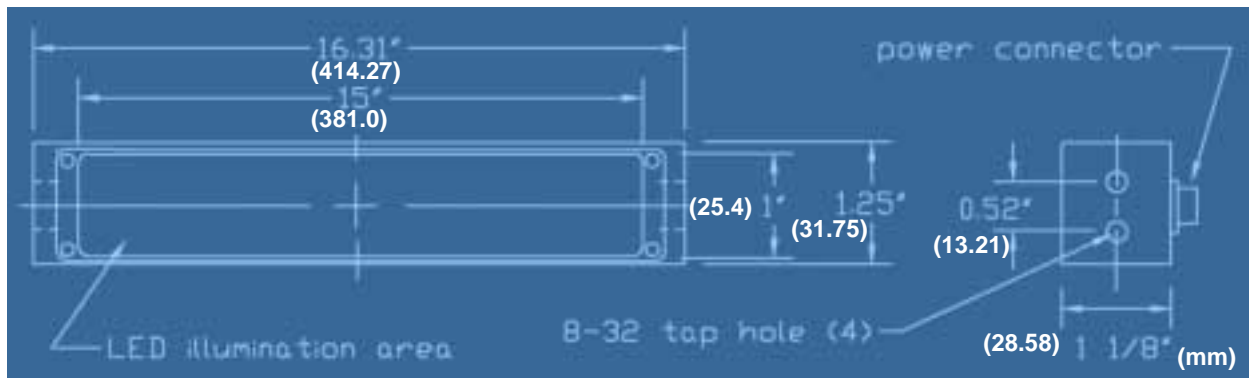

型式	LED 色		電源	消費電力	ケーブル
LFL401-R	赤(Red 660nm)		SSI-40DC		オプション(PC-9-10)
LFL401-R-12	赤(Red 660nm)		DC12V 供給	12W	3m 付属 ハラ線
LFL401-R-24	赤(Red 660nm)		DC24V 供給	12W	3m 属 ハラ線
LFL401-W	白(White)		SSI-40DC		オプション(PC-9-10)
LFL401-W-24	白(White)		DC24V 供給	15.6W	3m 付属 ハラ線
LFL401-G	緑(Green 520nm)		SSI-40DC		オプション(PC-9-10)
LFL401-G-24	緑(Green 520nm)		DC24V 供給	15.6W	3m 付属 ハラ線
LFL401-B	青(Blue 470nm)		SSI-40DC		オプション(PC-9-10)
LFL401-B-24	青(Blue 470nm)		DC24V 供給	15.6W	3m 付属 ハラ線
LFL401-A	黄(Amber590nm)		SSI-40DC		オプション(PC-9-10)
LFL401-A-24	黄(Amber590nm)		DC24V 供給	12W	3m 付属 ハラ線
LFL401-IR	赤外(IR 880nm)	IR	SSI-40DC		オプション(PC-9-10)
LFL401-IR-12	赤外(IR 880nm)	IR	DC12V 供給	12W	3m 付属 ハラ線
LFL401-IR-24	赤外(IR 880nm)	IR	DC24V 供給	12W	3m 付属 ハラ線