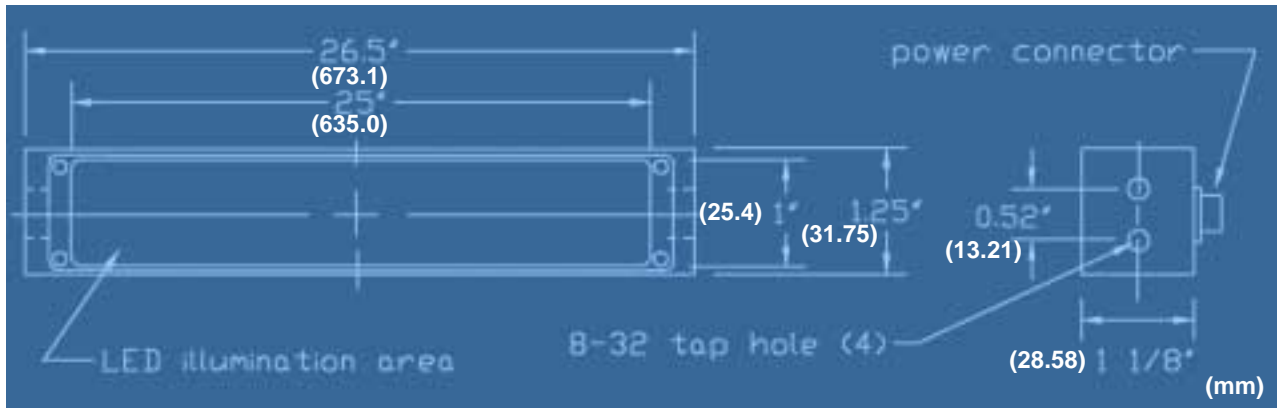

型式	LED 色		電源	消費電力	ケーブル
LFL601-R	赤(Red 660nm)		SSI-40DC		オプション(PC-9-10)
LFL601-R-12	赤(Red 660nm)		DC12V 供給	19.2W	3m 付属 ハラ線
LFL601-R-24	赤(Red 660nm)		DC24V 供給	19.2W	3m 付属 ハラ線
LFL601-W	白(White)		SSI-40DC		オプション(PC-9-10)
LFL601-W-24	白(White)		DC24V 供給	28.8W	3m 付属 ハラ線
LFL601-G	緑(Green 520nm)		SSI-40DC		オプション(PC-9-10)
LFL601-G-24	緑(Green 520nm)		DC24V 供給	28.8W	3m 付属 ハラ線
LFL601-B	青(Blue 470nm)		SSI-40DC		オプション(PC-9-10)
LFL601-B-24	青(Blue 470nm)		DC24V 供給	28.8W	3m 付属 ハラ線
LFL601-A	黄(Amber590nm)		SSI-40DC		オプション(PC-9-10)
LFL601-A-24	黄(Amber590nm)		DC24V 供給	19.2W	3m 付属 ハラ線
LFL601-IR	赤外(IR 880nm)	IR	SSI-40DC		オプション(PC-9-10)
LFL601-IR-12	赤外(IR 880nm)	IR	DC12V 供給	19.2W	3m 付属 ハラ線
LFL601-IR-24	赤外(IR 880nm)	IR	DC24V 供給	19.2W	3m 付属 ハラ線