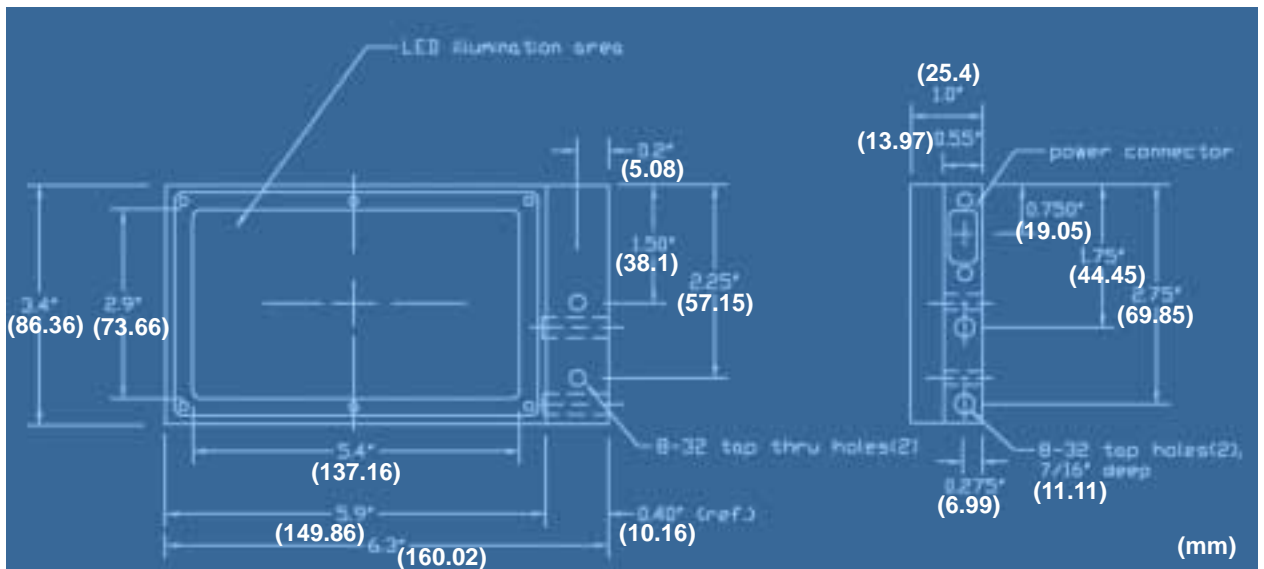

型式	LED 色		電源	消費電力	ケーブル
FL401-R	赤(Red 660nm)		SSI-40DC		オプション(PC-9-10)
FL401-R-12	赤(Red 660nm)		DC12V 供給	14.4W	3m 付属 ハラ線
FL401-R-24	赤(Red 660nm)		DC24V 供給	14.4W	3m 付属 ハラ線
FL401-W	白(White)		SSI-40DC		オプション(PC-9-10)
FL401-W-24	白(White)		DC24V 供給	24W	3m 付属 ハラ線
FL401-G	緑(Green 520nm)		SSI-40DC		オプション(PC-9-10)
FL401-G-24	緑(Green 520nm)		DC24V 供給	24W	3m 付属 ハラ線
FL401-B	青(Blue 470nm)		SSI-40DC		オプション(PC-9-10)
FL401-B-24	青(Blue 470nm)		DC24V 供給	24W	3m 付属 ハラ線
FL401-A	黄(Amber590nm)		SSI-40DC		オプション(PC-9-10)
FL401-A-24	黄(Amber590nm)		DC24V 供給	14.4W	3m 付属 ハラ線
FL401-IR	赤外(IR 880nm)		SSI-40DC		オプション(PC-9-10)
FL401-IR-12	赤外(IR 880nm)		DC12V 供給	14.4W	3m 付属 ハラ線
FL401-IR-24	赤外(IR 880nm)		DC24V 供給	14.4W	3m 付属 ハラ線