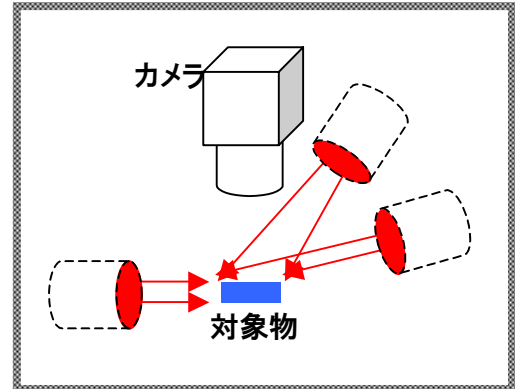

フロント照明 Front Lights

特徴

フロント照明は、大きく分けてエアフロント照明、リニアフロント照明、円形フロント照明の3種類があります。

サイズでは、16種類を揃えており、発光色では、赤、白、青、緑、黄、赤外と6色を標準で取り揃えております

アプリケーション例

- ・ パターンマッチング用の直接照明
- ・ ロボット操作用の照明
- ・ ラベル貼付検査

型式	仕様
FL201	発光面 63.5mmx35.56mm
FL301	発光面 63.5mmx63.5mm
FL401	発光面 63.5mmx129.54mm
LFL201	発光面 127mmx25.4mm
LFL301	発光面 254mmx25.4mm
LFL401	発光面 381mmx25.4mm
LFL501	発光面 508mmx25.4mm
LFL601	発光面 635mmx25.4mm