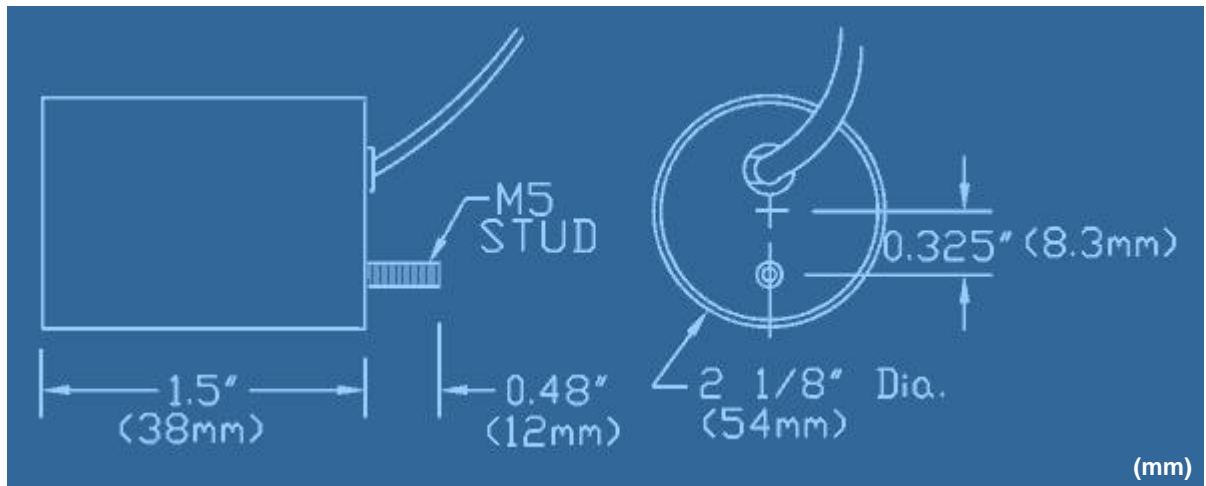

- 発光面 : φ44.4mm
- 外径 : φ54mm
- 全長 : 38mm
- LED 個数 : 40ヶ
- 作動距離 : 127mm—381mm
- 照射範囲 : φ101.6mm
- (表紙参照) (作動距離 127mm 時) : φ254mm
- (作動距離 381mm 時)