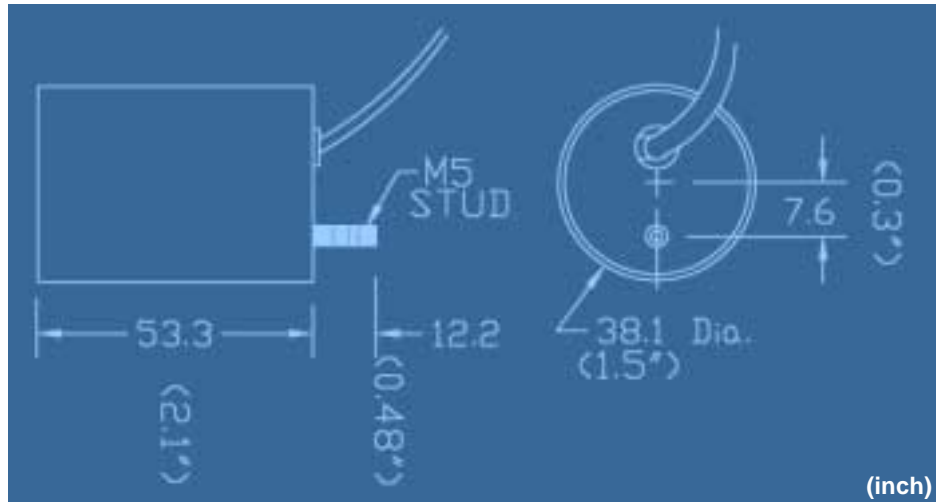

型式	LED 色		電源	消費電力	ケーブル
RAL102-R	赤(Red 660nm)		SSI-40DC		オプション(PC-9-10)
RAL102-R-12	赤(Red 660nm)		DC12V 供給	1.6W	3m 付属 ハラ線
RAL102-R-24	赤(Red 660nm)		DC24V 供給	1.6W	3m 付属 ハラ線
RAL102-W	白(White)		SSI-40DC		オプション(PC-9-10)
RAL102-W-24	白(White)		DC24V 供給	2.4W	3m 付属 ハラ線
RAL102-G	緑(Green 520nm)		SSI-40DC		オプション(PC-9-10)
RAL102-G-24	緑(Green 520nm)		DC24V 供給	2.4W	3m 付属 ハラ線
RAL102-B	青(Blue 470nm)		SSI-40DC		オプション(PC-9-10)
RAL102-B-24	青(Blue 470nm)		DC24V 供給	2.4W	3m 付属 ハラ線
RAL102-A	黄(Amber590nm)		SSI-40DC		オプション(PC-9-10)
RAL102-A-24	黄(Amber590nm)		DC24V 供給	1.6W	3m 付属 ハラ線
RAL102-IR	赤外(IR 880nm)	IR	SSI-40DC		オプション(PC-9-10)
RAL102-IR-12	赤外(IR 880nm)	IR	DC12V 供給	1.6W	3m 付属 ハラ線
RAL102-IR-24	赤外(IR 880nm)	IR	DC24V 供給	1.6W	3m 付属 ハラ線