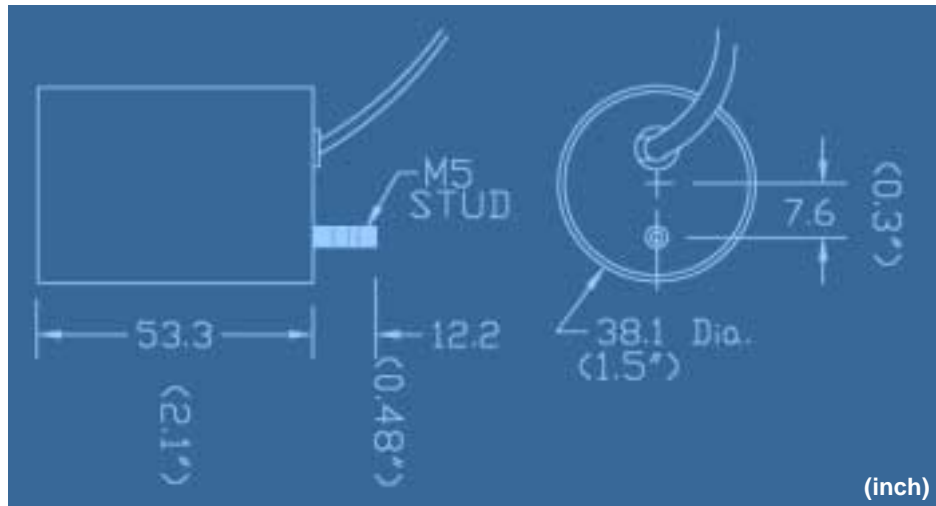

- 発光面 : φ33.0mm
- 外径 : φ38.1mm
- 全長 : 53.3mm
- LED 個数 : 20ヶ
- 作動距離 : 25.4mm—101.6mm
- 照射範囲 : φ25.4mm
- (表紙参照) (作動距離 25.4mm 時) : φ76.2mm
- (作動距離 101.6mm 時)