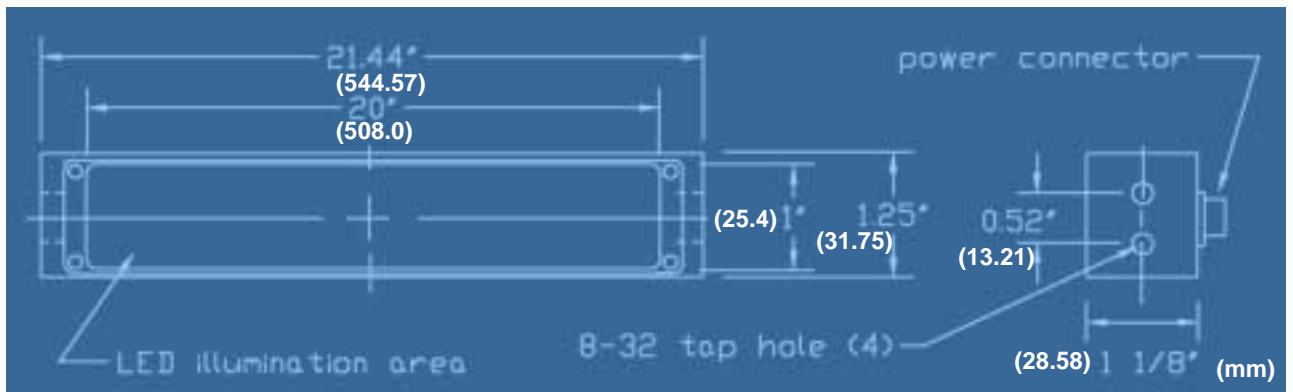

型式	LED 色		電源	消費電力	ケーブル
LFL501-R	赤(Red 660nm)		SSI-40DC		オプション(PC-9-10)
LFL501-R-12	赤(Red 660nm)		DC12V 供給	14.4W	3m 付属 ハラ線
LFL501-R-24	赤(Red 660nm)		DC24V 供給	14.4W	3m 付属 ハラ線
LFL501-W	白(White)		SSI-40DC		オプション(PC-9-10)
LFL501-W-24	白(White)		DC24V 供給	24W	3m 付属 ハラ線
LFL501-G	緑(Green 520nm)		SSI-40DC		オプション(PC-9-10)
LFL501-G-24	緑(Green 520nm)		DC24V 供給	24W	3m 付属 ハラ線
LFL501-B	青(Blue 470nm)		SSI-40DC		オプション(PC-9-10)
LFL501-B-24	青(Blue 470nm)		DC24V 供給	24W	3m 付属 ハラ線
LFL501-A	黄(Amber590nm)		SSI-40DC		オプション(PC-9-10)
LFL501-A-24	黄(Amber590nm)		DC24V 供給	14.4W	3m 付属 ハラ線
LFL501-IR	赤外(IR 880nm)	IR	SSI-40DC		オプション(PC-9-10)
LFL501-IR-12	赤外(IR 880nm)	IR	DC12V 供給	14.4W	3m 付属 ハラ線
LFL501-IR-24	赤外(IR 880nm)	IR	DC24V 供給	14.4W	3m 付属 ハラ線