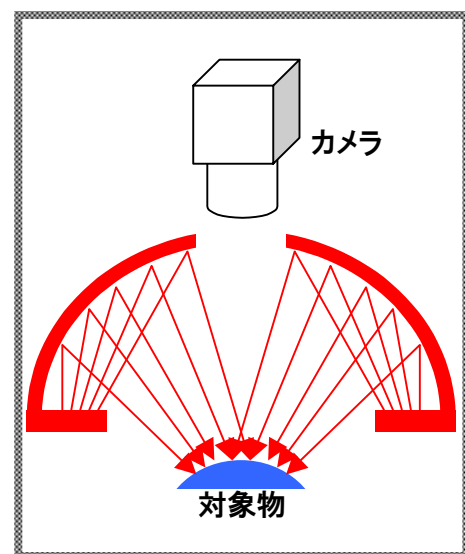

拡散ドーム/チューブ照明 Diffuse Dome/Tube Lights

特徴

拡散ドーム照明は、高反射、光沢、球状、ムラ等の表面状態を持つ対象物の表面を検査する時に、強く均一な照明を当てる事が出来ます。
サイズでは、4種類を揃えており、発光色では、赤、白、青、緑、黄、赤外と6色を標準で取り揃えております。

アプリケーション例

拡散照明により、影を消したり、光沢のある対象物の反射・ギラツキを低減します。

- ・ コンパクトディスク検査
- ・ ボールベアリング検査
- ・ プラスティックパッケージ検査
- ・ ボトルキャップ検査

型式	仕様
DL101	ドーム内径 φ 19.05mm 外径 φ 76.2mm
DL201	ドーム内径 φ 44.45mm 外径 φ 101.6mm
DL301	ドーム内径 φ 101.6mm 外径 φ 152.4mm
DL401	ドーム内径 φ 177.8mm 外径 φ 254mm
DT301	チューブ内径 177.8mmx330.2mm

拡散ドーム/チューブ照明 Diffuse Dome/Tube Lights

1

DL101 φ19.05mm 拡散ドーム照明

ドーム内径 : φ19.05mm
 外径 : φ76.2mm
 中心穴 : φ19.05mm
 LED 個数 : 60ヶ

型式	LED 色		電源	消費電力	ケーブル
DL101-R	赤(Red 660nm)		SSI-40DC		オプション(PC-9-10)
DL101-R-12	赤(Red 660nm)		DC12V 供給	3.6W	3m 付属 ハラ線
DL101-R-24	赤(Red 660nm)		DC24V 供給	3.6W	3m 付属 ハラ線
DL101-W	白(White)		SSI-40DC		オプション(PC-9-10)
DL101-W-24	白(White)		DC24V 供給	4.8W	3m 付属 ハラ線
DL101-G	緑(Green 520nm)		SSI-40DC		オプション(PC-9-10)
DL101-G-24	緑(Green 520nm)		DC24V 供給	4.8W	3m 付属 ハラ線
DL101-B	青(Blue 470nm)		SSI-40DC		オプション(PC-9-10)
DL101-B-24	青(Blue 470nm)		DC24V 供給	4.8W	3m 付属 ハラ線
DL101-A	黄(Amber590nm)		SSI-40DC		オプション(PC-9-10)
DL101-A-12	黄(Amber590nm)		DC12V 供給	3.6W	3m 付属 ハラ線
DL101-A-24	黄(Amber590nm)		DC24V 供給	3.6W	3m 付属 ハラ線
DL101-IR	赤外(IR 880nm)		SSI-40DC		オプション(PC-9-10)
DL101-IR-12	赤外(IR 880nm)		DC12V 供給	4.8W	3m 付属 ハラ線
DL101-IR-24	赤外(IR 880nm)		DC24V 供給	4.8W	3m 付属 ハラ線

拡散ドーム/チューブ照明 Diffuse Dome/Tube Lights

DT301 拡散チューブ照明

チューブ内径 : 177.8mmx330.2mm
 LED 個数 : 504 ケ(R)
 : 378 ケ(W, B, G, A)
 : 441 ケ(IR)

特徴

拡散チューブ照明は、高反射、光沢、ムラ等表面状態で細長い対象物の表面を検査する時に、強く均一な照明を当てる事が出来ます。

サイズでは、1種類を揃えており、発光色では、赤、白、青、緑、黄、赤外と6色を標準で取り揃えております。