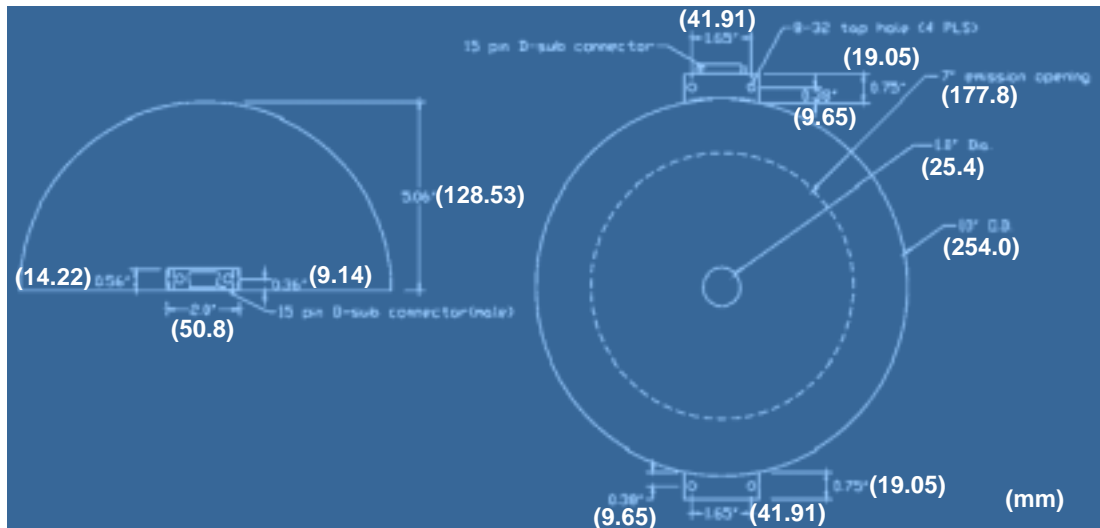

型式	LED 色	電源	消費電力	ケーブル
DL401-R	赤(Red 660nm)	SSI-40DC		オプション(PC-9-10)
DL401-R-12	赤(Red 660nm)	DC12V 供給	21.6W	3m 付属 ハラ線
DL401-R-24	赤(Red 660nm)	DC24V 供給	21.6W	3m 付属 ハラ線
DL401-W	白(White)	SSI-40DC		オプション(PC-9-10)
DL401-W-24	白(White)	DC24V 供給	21.6W	3m 付属 ハラ線
DL401-G	緑(Green 520nm)	SSI-40DC		オプション(PC-9-10)
DL401-G-24	緑(Green 520nm)	DC24V 供給	21.6W	3m 付属 ハラ線
DL401-B	青(Blue 470nm)	SSI-40DC		オプション(PC-9-10)
DL401-B-24	青(Blue 470nm)	DC24V 供給	21.6W	3m 付属 ハラ線
DL401-A	黄(Amber590nm)	SSI-40DC		オプション(PC-9-10)
DL401-A-12	黄(Amber590nm)	DC12V 供給	21.6W	3m 付属 ハラ線
DL401-A-24	黄(Amber590nm)	DC24V 供給	21.6W	3m 付属 ハラ線
DL401-IR	赤外(IR 880nm)	IR SSI-40DC		オプション(PC-9-10)
DL401-IR-12	赤外(IR 880nm)	IR DC12V 供給	22W	3m 付属 ハラ線
DL401-IR-24	赤外(IR 880nm)	IR DC24V 供給	22W	3m 付属 ハラ線