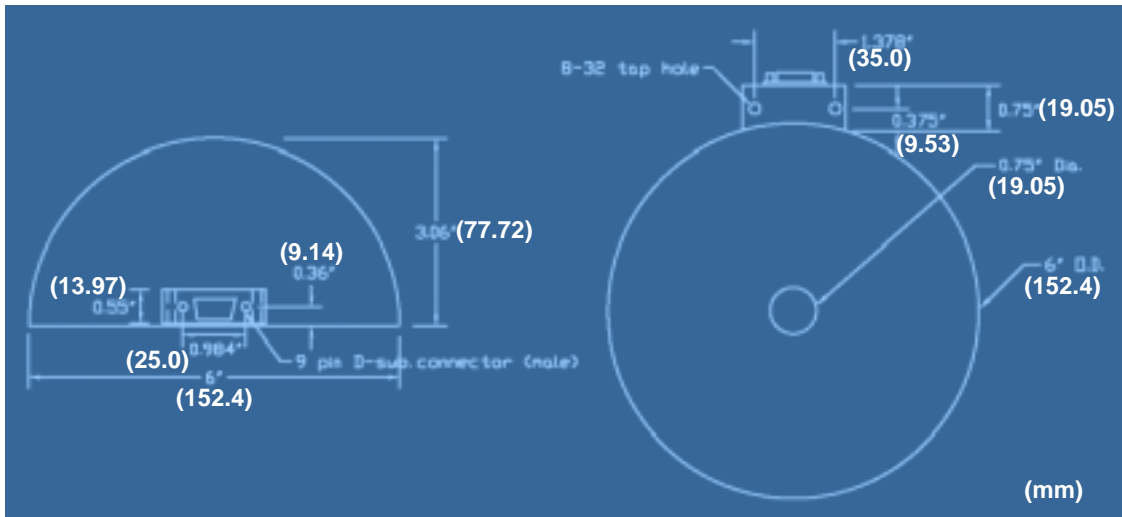

型式	LED 色		電源	消費電力	ケーブル
DL301-R	赤(Red 660nm)		SSI-40DC		オプション(PC-9-10)
DL301-R-12	赤(Red 660nm)		DC12V 供給	9.6W	3m 付属 ハラ線
DL301-R-24	赤(Red 660nm)		DC24V 供給	9.6W	3m 付属 ハラ線
DL301-W	白(White)		SSI-40DC		オプション(PC-9-10)
DL301-W-24	白(White)		DC24V 供給	14W	3m 付属 ハラ線
DL301-G	緑(Green 520nm)		SSI-40DC		オプション(PC-9-10)
DL301-G-24	緑(Green 520nm)		DC24V 供給	14W	3m 付属 ハラ線
DL301-B	青(Blue 470nm)		SSI-40DC		オプション(PC-9-10)
DL301-B-24	青(Blue 470nm)		DC24V 供給	14W	3m 付属 ハラ線
DL301-A	黄(Amber590nm)		SSI-40DC		オプション(PC-9-10)
DL301-A-12	黄(Amber590nm)		DC12V 供給	13W	3m 付属 ハラ線
DL301-A-24	黄(Amber590nm)		DC24V 供給	13W	3m 付属 ハラ線
DL301-IR	赤外(IR 880nm)		SSI-40DC		オプション(PC-9-10)
DL301-IR-12	赤外(IR 880nm)		DC12V 供給	18W	3m 付属 ハラ線
DL301-IR-24	赤外(IR 880nm)		DC24V 供給	18W	3m 付属 ハラ線