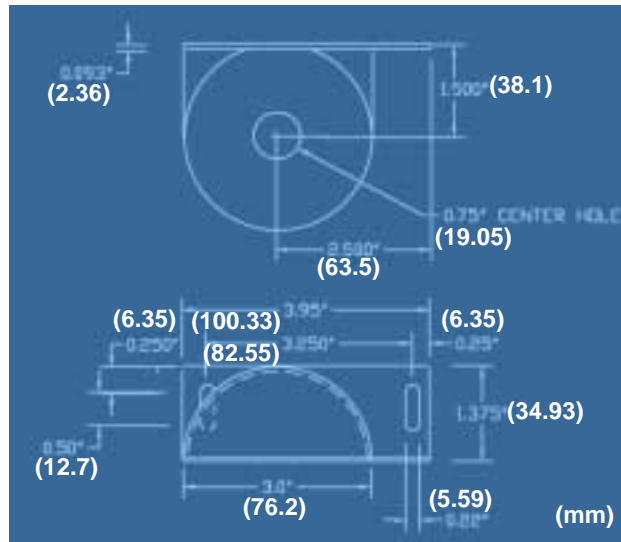

型式	LED 色		電源	消費電力	ケーブル
DL101-R	赤(Red 660nm)		SSI-40DC		オプション(PC-9-10)
DL101-R-12	赤(Red 660nm)		DC12V 供給	3.6W	3m 付属 ハラ線
DL101-R-24	赤(Red 660nm)		DC24V 供給	3.6W	3m 付属 ハラ線
DL101-W	白(White)		SSI-40DC		オプション(PC-9-10)
DL101-W-24	白(White)		DC24V 供給	4.8W	3m 付属 ハラ線
DL101-G	緑(Green 520nm)		SSI-40DC		オプション(PC-9-10)
DL101-G-24	緑(Green 520nm)		DC24V 供給	4.8W	3m 付属 ハラ線
DL101-B	青(Blue 470nm)		SSI-40DC		オプション(PC-9-10)
DL101-B-24	青(Blue 470nm)		DC24V 供給	4.8W	3m 付属 ハラ線
DL101-A	黄(Amber590nm)		SSI-40DC		オプション(PC-9-10)
DL101-A-12	黄(Amber590nm)		DC12V 供給	3.6W	3m 付属 ハラ線
DL101-A-24	黄(Amber590nm)		DC24V 供給	3.6W	3m 付属 ハラ線
DL101-IR	赤外(IR 880nm)		SSI-40DC		オプション(PC-9-10)
DL101-IR-12	赤外(IR 880nm)		DC12V 供給	4.8W	3m 付属 ハラ線
DL101-IR-24	赤外(IR 880nm)		DC24V 供給	4.8W	3m 付属 ハラ線