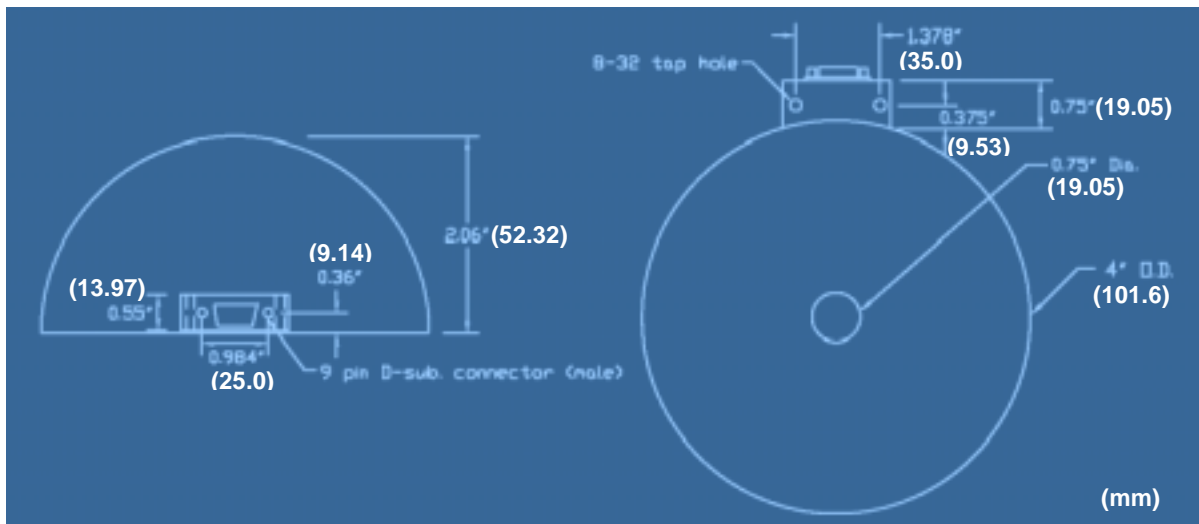

型式	LED 色	電源	消費電力	ケーブル
DL201-R	赤(Red 660nm)	SSI-40DC		オプション(PC-9-10)
DL201-R-12	赤(Red 660nm)	DC12V 供給	8.4W	3m 付属 ハラ線
DL201-R-24	赤(Red 660nm)	DC24V 供給	8.4W	3m 付属 ハラ線
DL201-W	白(White)	SSI-40DC		オプション(PC-9-10)
DL201-W-24	白(White)	DC24V 供給	9.6W	3m 付属 ハラ線
DL201-G	緑(Green 520nm)	SSI-40DC		オプション(PC-9-10)
DL201-G-24	緑(Green 520nm)	DC24V 供給	9.6W	3m 付属 ハラ線
DL201-B	青(Blue 470nm)	SSI-40DC		オプション(PC-9-10)
DL201-B-24	青(Blue 470nm)	DC24V 供給	9.6W	3m 付属 ハラ線
DL201-A	黄(Amber590nm)	SSI-40DC		オプション(PC-9-10)
DL201-A-12	黄(Amber590nm)	DC12V 供給	8.4W	3m 付属 ハラ線
DL201-A-24	黄(Amber590nm)	DC24V 供給	8.4W	3m 付属 ハラ線
DL201-IR	赤外(IR 880nm)	IR SSI-40DC		オプション(PC-9-10)
DL201-IR-12	赤外(IR 880nm)	IR DC12V 供給	8.4W	3m 付属 ハラ線
DL201-IR-24	赤外(IR 880nm)	IR DC24V 供給	8.4W	3m 付属 ハラ線