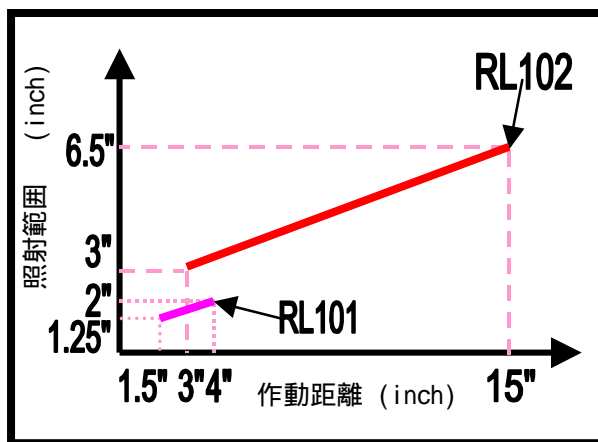

近同軸落射リング照明 Near-Axis Ring Lights

特徴

近同軸落射リング照明は、非常に高輝度で同軸落射照明に近い効果をもたらすリング照明です。
 各種カメラに、そのまま取り付けられる様、3点ネジ穴を設けております。
 サイズでは、4種類を揃えており、発光色では、赤、白、青、緑、黄、赤外と6色を標準で取り揃えております。

アプリケーション例

- ・ ラベル認識
- ・ 表面検査
- ・ 顕微鏡用照明
- ・ はんだ検査部品認識

型式	仕様
RL101	外径φ76.2mm, 内径φ25.4mm
RL102	外径φ76.2mm, 内径φ25.4mm

型式	仕様
RL201	外径φ101.6mm, 内径φ49.78mm
RL202	外径φ101.6mm, 内径φ49.78mm

照射範囲と作動距離の関係

RL101 & RL102

RL201 & RL202

全ての仕様は、改良のため予告無く変更することがあります。

2003/04/01

近同軸落射リング照明 Near-Axis Ring Lights

RL101 ϕ 25.4mm / ϕ 76.2mm 近同軸落射リング照明

内径 : ϕ 25.4mm
 外径 : ϕ 76.2mm
 LED 個数 : 50 ヶ(R)
 : 63 ヶ(W, B, G)
 作動距離 : 38.1mm - 101.6mm
 照射範囲 : ϕ 31.75mm
 (表紙参照) (作動距離 38.1mm 時)
 : ϕ 50.8mm
 (作動距離 101.6mm 時)

型式	LED 色		電源	消費電力	ケーブル
RL101-R	赤(Red 660nm)		SSI-40DC		オプション(PC-9-10)
RL101-R-12	赤(Red 660nm)		DC12V 供給	4.8W	3m 付属 ハラ線
RL101-R-24	赤(Red 660nm)		DC24V 供給	4.8W	3m 付属 ハラ線
RL101-W	白(White)		SSI-40DC		オプション(PC-9-10)
RL101-W-24	白(White)		DC24V 供給	6W	3m 付属 ハラ線
RL101-G	緑(Green 520nm)		SSI-40DC		オプション(PC-9-10)
RL101-G-24	緑(Green 520nm)		DC24V 供給	6W	3m 付属 ハラ線
RL101-B	青(Blue 470nm)		SSI-40DC		オプション(PC-9-10)
RL101-B-24	青(Blue 470nm)		DC24V 供給	6W	3m 付属 ハラ線
RL101-A	黄(Amber590nm)		SSI-40DC		オプション(PC-9-10)
RL101-A-24	黄(Amber590nm)		DC24V 供給	4.8W	3m 付属 ハラ線
RL101-IR	赤外(IR 880nm)		SSI-40DC		オプション(PC-9-10)
RL101-IR-12	赤外(IR 880nm)		DC12V 供給	4.8W	3m 付属 ハラ線
RL101-IR-24	赤外(IR 880nm)		DC24V 供給	4.8W	3m 付属 ハラ線