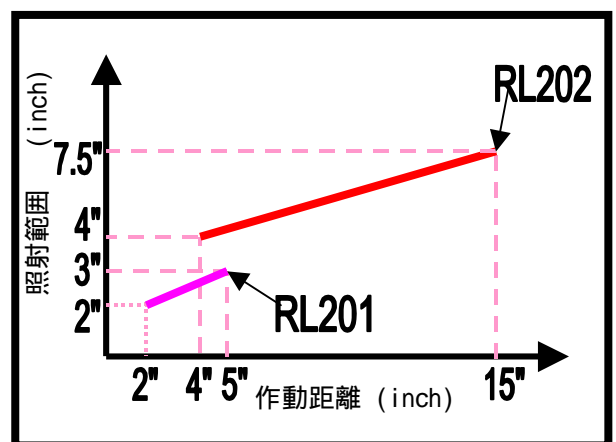

近同軸落射リング照明 Near-Axis Ring Lights

特徴

近同軸落射リング照明は、非常に高輝度で同軸落射照明に近い効果をもたらすリング照明です。
 各種カメラに、そのまま取り付けられる様、3点ネジ穴を設けております。
 サイズでは、4種類を揃えており、発光色では、赤、白、青、緑、黄、赤外と6色を標準で取り揃えております。

アプリケーション例

- ・ ラベル認識
- ・ 表面検査
- ・ 顕微鏡用照明
- ・ はんだ検査部品認識

型式	仕様
RL101	外径φ76.2mm, 内径φ25.4mm
RL102	外径φ76.2mm, 内径φ25.4mm

型式	仕様
RL201	外径φ101.6mm, 内径φ49.78mm
RL202	外径φ101.6mm, 内径φ49.78mm

照射範囲と作動距離の関係

RL101 & RL102

RL201 & RL202

全ての仕様は、改良のため予告無く変更することがあります。

2003/04/01

近同軸落射リング照明 Near-Axis Ring Lights

RL101 ϕ 25.4mm / ϕ 76.2mm 近同軸落射リング照明

内径 : ϕ 25.4mm
 外径 : ϕ 76.2mm
 LED 個数 : 50 ヶ(R)
 : 63 ヶ(W, B, G)
 作動距離 : 38.1mm - 101.6mm
 照射範囲 : ϕ 31.75mm
 (表紙参照) (作動距離 38.1mm 時)
 : ϕ 50.8mm
 (作動距離 101.6mm 時)

型式	LED 色		電源	消費電力	ケーブル
RL101-R	赤(Red 660nm)		SSI-40DC		オプション(PC-9-10)
RL101-R-12	赤(Red 660nm)		DC12V 供給	4.8W	3m 付属 ハラ線
RL101-R-24	赤(Red 660nm)		DC24V 供給	4.8W	3m 付属 ハラ線
RL101-W	白(White)		SSI-40DC		オプション(PC-9-10)
RL101-W-24	白(White)		DC24V 供給	6W	3m 付属 ハラ線
RL101-G	緑(Green 520nm)		SSI-40DC		オプション(PC-9-10)
RL101-G-24	緑(Green 520nm)		DC24V 供給	6W	3m 付属 ハラ線
RL101-B	青(Blue 470nm)		SSI-40DC		オプション(PC-9-10)
RL101-B-24	青(Blue 470nm)		DC24V 供給	6W	3m 付属 ハラ線
RL101-A	黄(Amber590nm)		SSI-40DC		オプション(PC-9-10)
RL101-A-24	黄(Amber590nm)		DC24V 供給	4.8W	3m 付属 ハラ線
RL101-IR	赤外(IR 880nm)		SSI-40DC		オプション(PC-9-10)
RL101-IR-12	赤外(IR 880nm)		DC12V 供給	4.8W	3m 付属 ハラ線
RL101-IR-24	赤外(IR 880nm)		DC24V 供給	4.8W	3m 付属 ハラ線