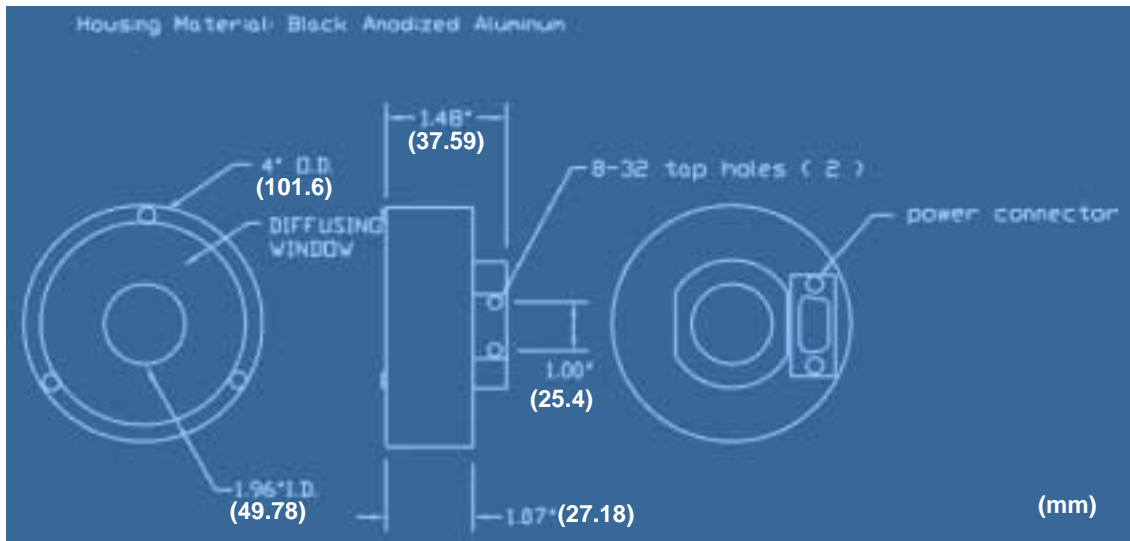

内径 : $\phi 49.78\text{mm}$
外径 : $\phi 101.6\text{mm}$
LED 個数 : 75 ヶ(R)
          : 91 ヶ(W, B, G)
作動距離 : 101.6mm - 381mm
照射範囲 : $\phi 101.6\text{mm}$
          (表紙参照) (作動距離 101.6mm 時)
          : $\phi 190.5\text{mm}$
          (作動距離 381mm 時)