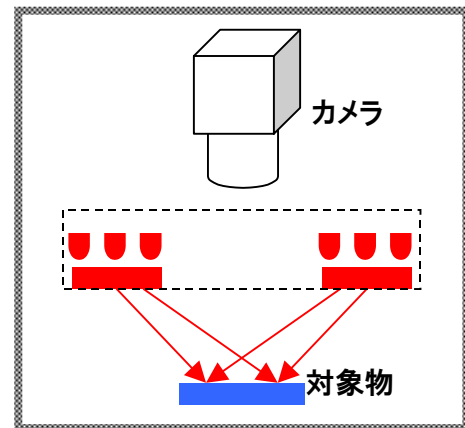

近同軸落射リング照明 Near-Axis Ring Lights

特徴

近同軸落射リング照明は、非常に高輝度で同軸落射照明に近い効果をもたらすリング照明です。
 各種カメラに、そのまま取り付けられる様、3点ネジ穴を設けております。
 サイズでは、4種類を揃えており、発光色では、赤、白、青、緑、黄、赤外と6色を標準で取り揃えております。

アプリケーション例

- ・ ラベル認識
- ・ 表面検査
- ・ 顕微鏡用照明
- ・ はんだ検査部品認識

型式	仕様
RL101	外径φ76.2mm, 内径φ25.4mm
RL102	外径φ76.2mm, 内径φ25.4mm

型式	仕様
RL201	外径φ101.6mm, 内径φ49.78mm
RL202	外径φ101.6mm, 内径φ49.78mm

照射範囲と作動距離の関係

RL101 & RL102

RL201 & RL202

全ての仕様は、改良のため予告無く変更することがあります。

2003/04/01

近同軸落射リング照明 Near-Axis Ring Lights