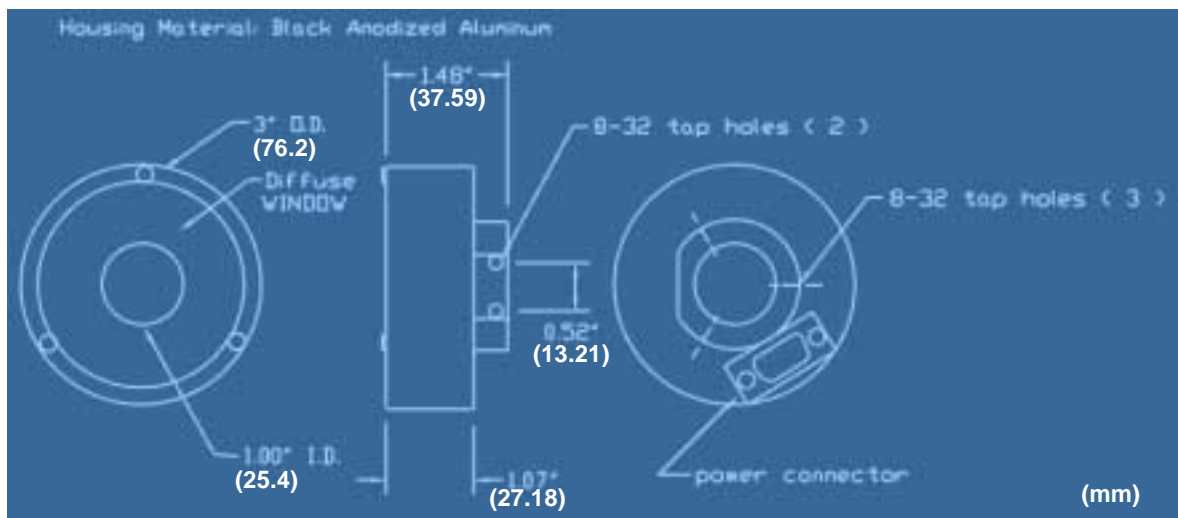

内径 : $\phi 25.4\text{mm}$
外径 : $\phi 76.2\text{mm}$
LED 個数 : 50ヶ(R)
          : 63ヶ(W, B, G)
作動距離 : 76.2mm – 381mm
照射範囲 : $\phi 76.2\text{mm}$
(表紙参照) (作動距離 76.2mm 時)
          : $\phi 165.1\text{mm}$
          (作動距離 381mm 時)