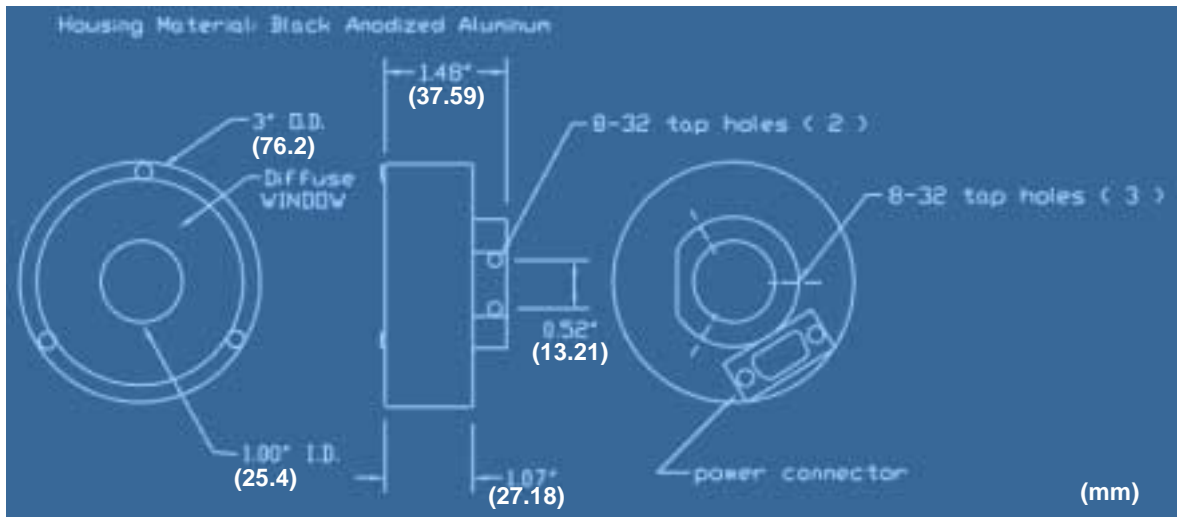

内径 : ϕ 25.4mm
外径 : ϕ 76.2mm
LED 個数 : 50 ヶ(R)
          : 63 ヶ(W, B, G)
作動距離 : 38.1mm - 101.6mm
照射範囲 : ϕ 31.75mm
(表紙参照) (作動距離 38.1mm 時)
          : ϕ 50.8mm
          (作動距離 101.6mm 時)