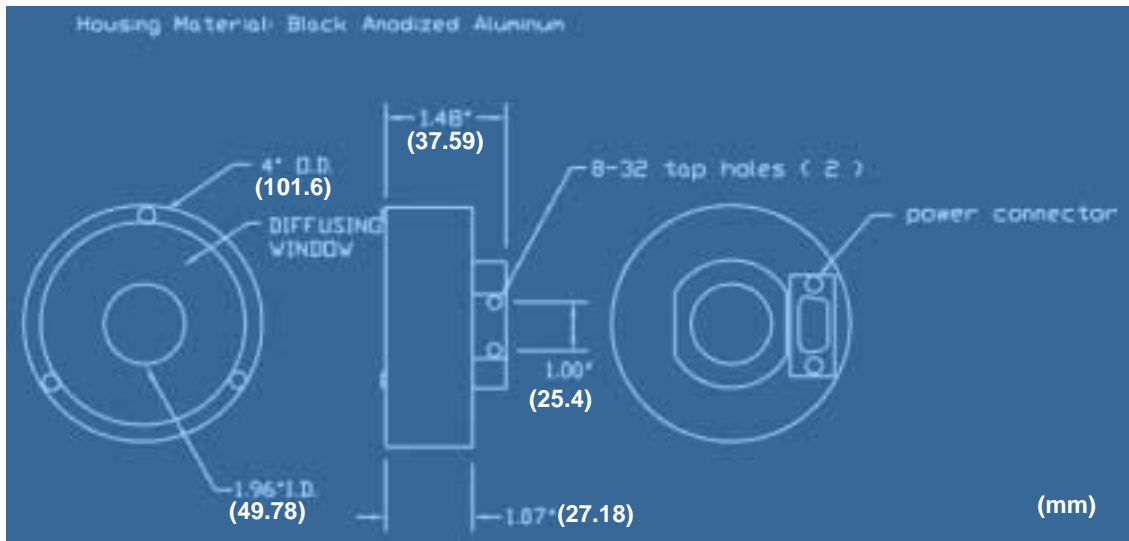

内径 : $\phi 49.78\text{mm}$
外径 : $\phi 101.6\text{mm}$
LED 個数 : 75ヶ(R)
          : 91ヶ(W, B, G)
作動距離 : 50.8mm - 127mm
照射範囲 : $\phi 50.8\text{mm}$
          (表紙参照) (作動距離 50.8mm 時)
          : $\phi 76.2\text{mm}$
          (作動距離 127mm 時)