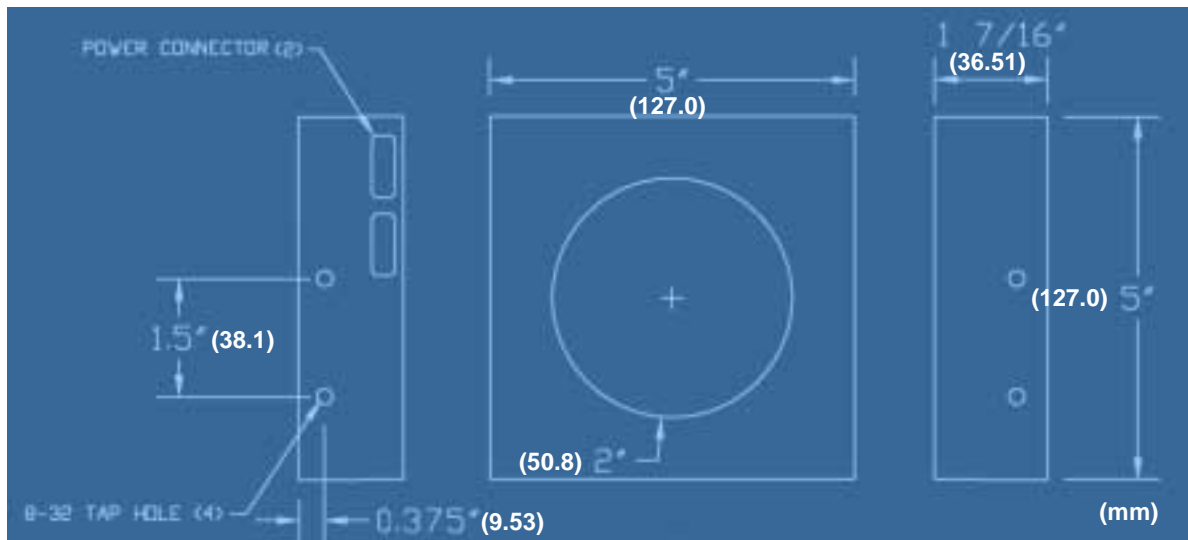

型式	LED 色		電源	消費電力	ケーブル
DOARL102-R	赤(Red 660nm)		SSI-20DC-2		オプション(PC-9-10)
DOARL102-R-12	赤(Red 660nm)		DC12V 供給	6W	3m 付属 ハラ線
DOARL102-R-24	赤(Red 660nm)		DC24V 供給	6W	3m 付属 ハラ線
DOARL102-W	白(White)		SSI-20DC-2		オプション(PC-9-10)
DOARL102-W-24	白(White)		DC24V 供給	14.4W	3m 付属 ハラ線
DOARL102-G	緑(Green 520nm)		SSI-20DC-2		オプション(PC-9-10)
DOARL102-G-24	緑(Green 520nm)		DC24V 供給	14.4W	3m 付属 ハラ線
DOARL102-B	青(Blue 470nm)		SSI-20DC-2		オプション(PC-9-10)
DOARL102-B-24	青(Blue 470nm)		DC24V 供給	14.4W	3m 付属 ハラ線
DOARL102-A	黄(Amber590nm)		SSI-20DC-2		オプション(PC-9-10)
DOARL102-A-24	黄(Amber590nm)		DC24V 供給	14.4W	3m 付属 ハラ線
DOARL102-IR	赤外(IR 880nm)	IR	SSI-20DC-2		オプション(PC-9-10)
DOARL102-IR-12	赤外(IR 880nm)	IR	DC12V 供給	14.4W	3m 付属 ハラ線
DOARL102-IR-24	赤外(IR 880nm)	IR	DC24V 供給	6W	3m 付属 ハラ線