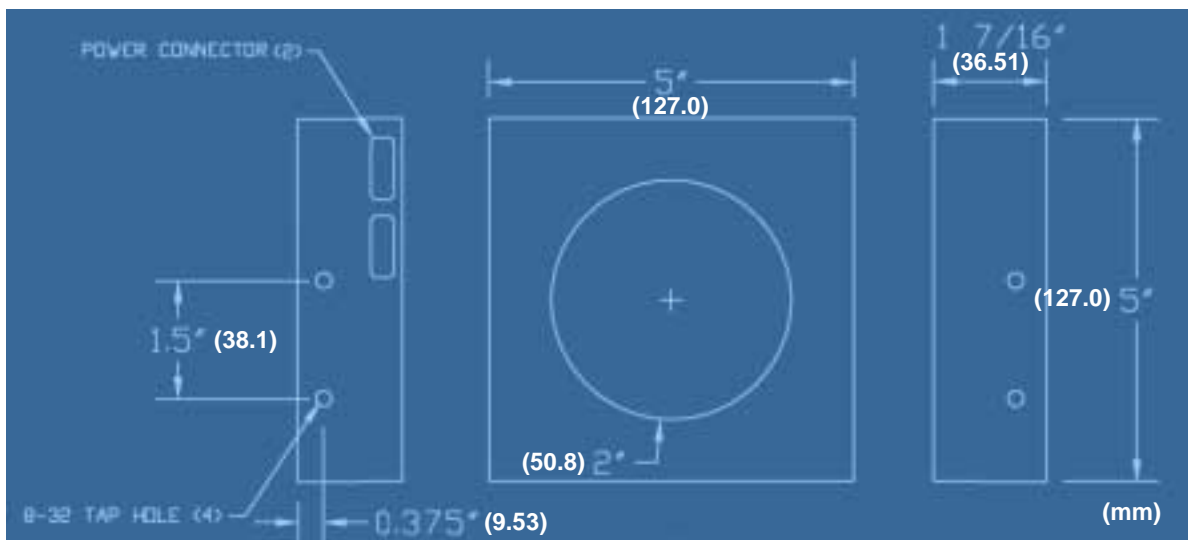

型式	LED 色		電源	消費電力	ケーブル
DOARL101-R	赤(Red 660nm)		SSI-20DC-2		オプション(PC-9-10)
DOARL101-R-12	赤(Red 660nm)		DC12V 供給	6W	3m 付属 ハラ線
DOARL101-R-24	赤(Red 660nm)		DC24V 供給	6W	3m 付属 ハラ線
DOARL101-W	白(White)		SSI-20DC-2		オプション(PC-9-10)
DOARL101-W-24	白(White)		DC24V 供給	14.4W	3m 付属 ハラ線
DOARL101-G	緑(Green 520nm)		SSI-20DC-2		オプション(PC-9-10)
DOARL101-G-24	緑(Green 520nm)		DC24V 供給	14.4W	3m 付属 ハラ線
DOARL101-B	青(Blue 470nm)		SSI-20DC-2		オプション(PC-9-10)
DOARL101-B-24	青(Blue 470nm)		DC24V 供給	14.4W	3m 付属 ハラ線
DOARL101-A	黄(Amber590nm)		SSI-20DC-2		オプション(PC-9-10)
DOARL101-A-24	黄(Amber590nm)		DC24V 供給	14.4W	3m 付属 ハラ線
DOARL101-IR	赤外(IR 880nm)	IR	SSI-20DC-2		オプション(PC-9-10)
DOARL101-IR-12	赤外(IR 880nm)	IR	DC12V 供給	14.4W	3m 付属 ハラ線
DOARL101-IR-24	赤外(IR 880nm)	IR	DC24V 供給	6W	3m 付属 ハラ線