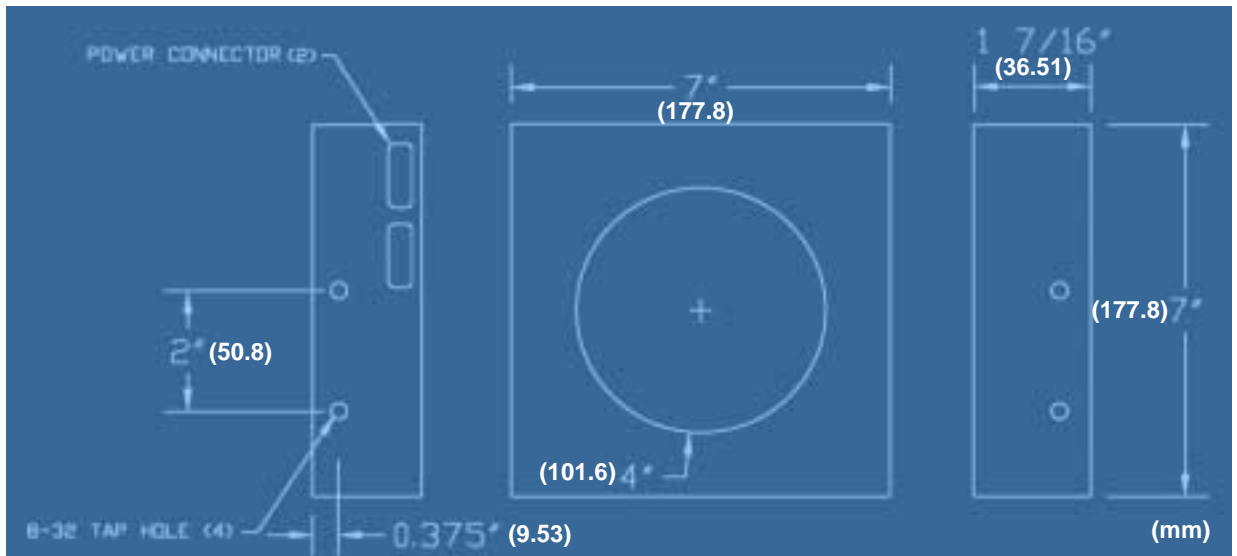

型式	LED 色	電源	消費電力	ケーブル
DOARL202-R	赤(Red 660nm)	SSI-20DC-2		オプション(PC-9-10)
DOARL202-R-12	赤(Red 660nm)	DC12V 供給	12W	3m 付属 ハラ線
DOARL202-R-24	赤(Red 660nm)	DC24V 供給	12W	3m 付属 ハラ線
DOARL202-W	白(White)	SSI-20DC-2		オプション(PC-9-10)
DOARL202-W-24	白(White)	DC24V 供給	14.4W	3m 付属 ハラ線
DOARL202-G	緑(Green 520nm)	SSI-20DC-2		オプション(PC-9-10)
DOARL202-G-24	緑(Green 520nm)	DC24V 供給	14.4W	3m 付属 ハラ線
DOARL202-B	青(Blue 470nm)	SSI-20DC-2		オプション(PC-9-10)
DOARL202-B-24	青(Blue 470nm)	DC24V 供給	14.4W	3m 付属 ハラ線
DOARL202-A	黄(Amber590nm)	SSI-20DC-2		オプション(PC-9-10)
DOARL202-A-24	黄(Amber590nm)	DC24V 供給	14.4W	3m 付属 ハラ線
DOARL202-IR	赤外(IR 880nm)	IR SSI-20DC-2		オプション(PC-9-10)
DOARL202-IR-12	赤外(IR 880nm)	IR DC12V 供給	12W	3m 付属 ハラ線
DOARL202-IR-24	赤外(IR 880nm)	IR DC24V 供給	12W	3m 付属 ハラ線