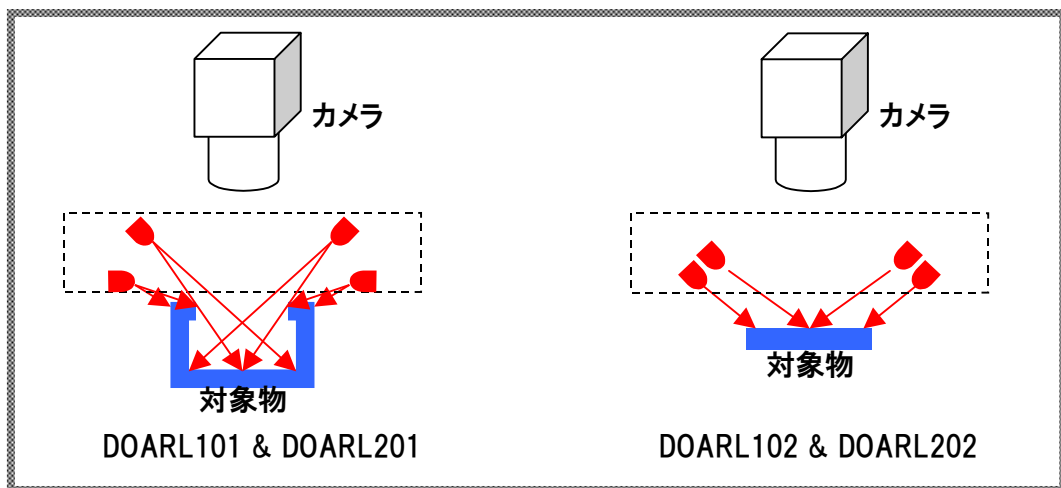

斜光デュアルリング照明 Dual Off-Axis Ring Lights

特徴

斜光デュアルリング照明は、水平に近い角度から照射するリング照明です。鏡面状の対象物の表面検査等のアプリケーションに最適です。サイズでは、4種類を揃えており、発光色では、赤、白、青、緑、黄、赤外と6色を標準で取り揃えております。

アプリケーション例

- ・鏡面状の対象物の傷検査
- ・BGA 検査
- ・水質汚染検査
- ・ボトルキャップ検査
- ・顕微鏡用照明

型式	仕様
DOARL101	二重リング, 内径 φ 50.8mm
DOARL102	二重リング, 内径 φ 50.8mm
DOARL201	二重リング, 内径 φ 101.6mm
DOARL202	二重リング, 内径 φ 101.6mm

斜光デュアルリング照明 Dual Off-Axis Ring Lights

DOARL101 φ50.8mm 斜光デュアルリング照明

内径 : φ50.8mm
 LED 個数 : 112ヶ
 : (1リング 56ヶ×2列)