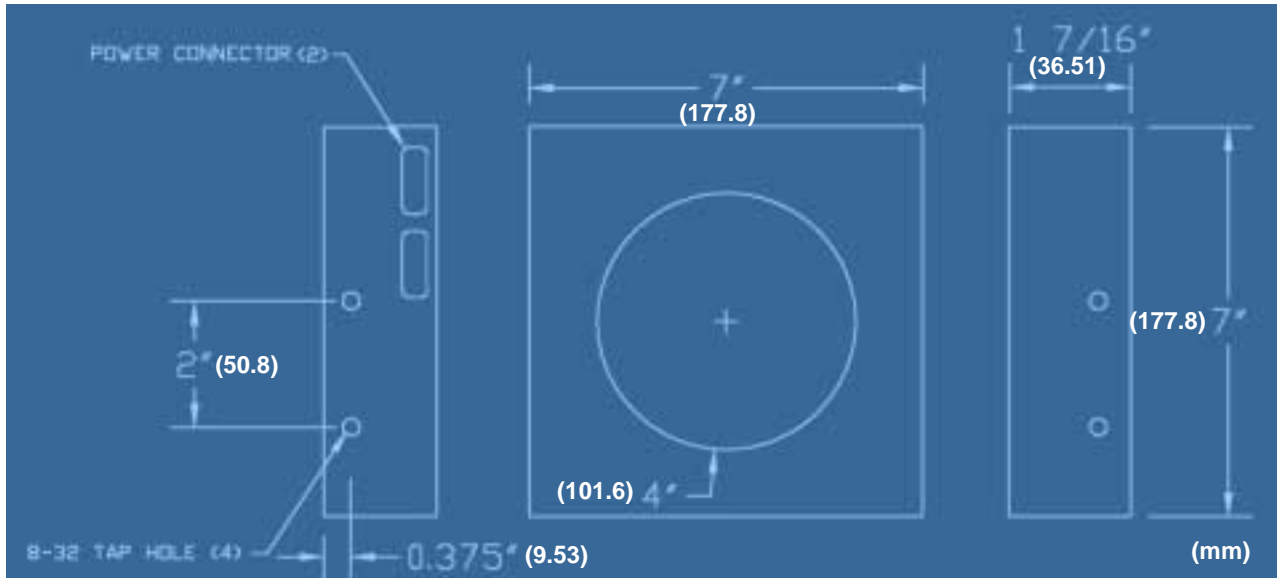

型式	LED 色	電源	消費電力	ケーブル
DOARL201-R	赤(Red 660nm)	SSI-20DC-2		オプション(PC-9-10)
DOARL201-R-12	赤(Red 660nm)	DC12V 供給	12W	3m 付属 ハラ線
DOARL201-R-24	赤(Red 660nm)	DC24V 供給	12W	3m 付属 ハラ線
DOARL201-W	白(White)	SSI-20DC-2		オプション(PC-9-10)
DOARL201-W-24	白(White)	DC24V 供給	14.4W	3m 付属 ハラ線
DOARL201-G	緑(Green 520nm)	SSI-20DC-2		オプション(PC-9-10)
DOARL201-G-24	緑(Green 520nm)	DC24V 供給	14.4W	3m 付属 ハラ線
DOARL201-B	青(Blue 470nm)	SSI-20DC-2		オプション(PC-9-10)
DOARL201-B-24	青(Blue 470nm)	DC24V 供給	14.4W	3m 付属 ハラ線
DOARL201-A	黄(Amber590nm)	SSI-20DC-2		オプション(PC-9-10)
DOARL201-A-24	黄(Amber590nm)	DC24V 供給	14.4W	3m 付属 ハラ線
DOARL201-IR	赤外(IR 880nm)	IR SSI-20DC-2		オプション(PC-9-10)
DOARL201-IR-12	赤外(IR 880nm)	IR DC12V 供給	12W	3m 付属 ハラ線
DOARL201-IR-24	赤外(IR 880nm)	IR DC24V 供給	12W	3m 付属 ハラ線