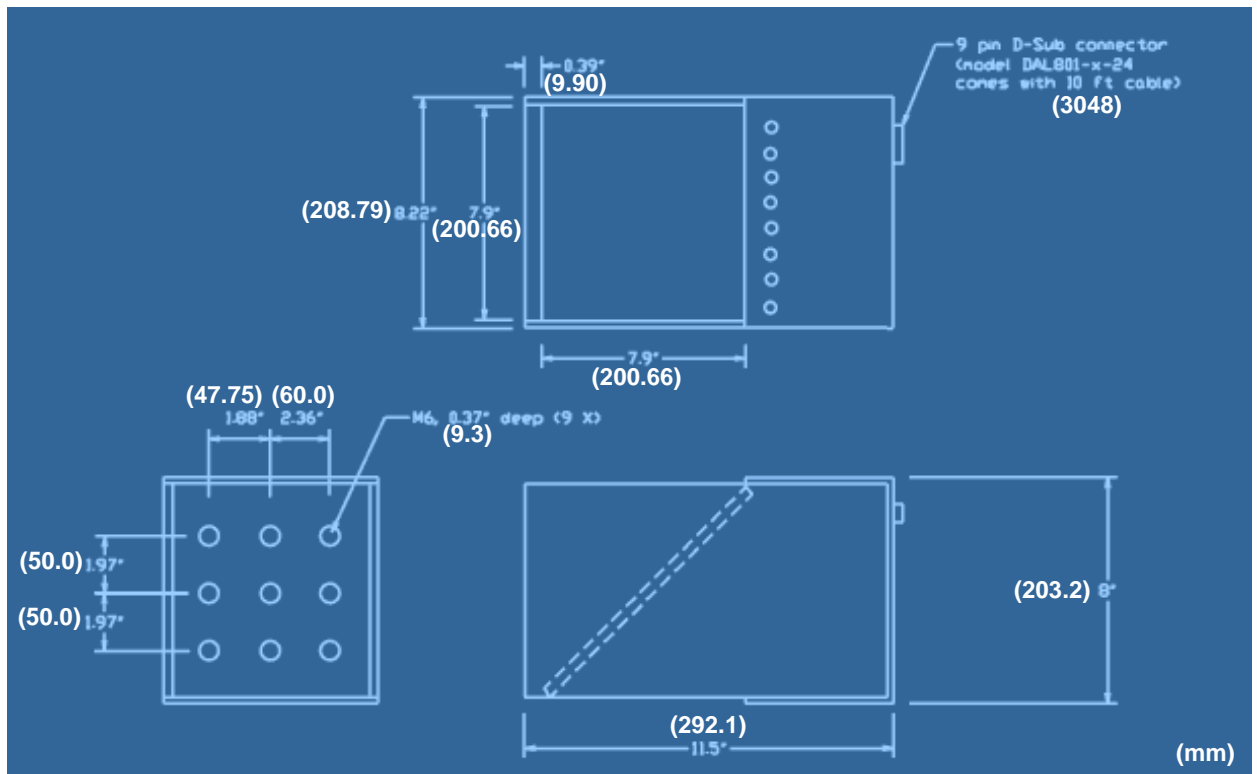

型式	LED 色	電源	消費電力	ケーブル
DAL801-R	赤(Red 660nm)	SSI-40DC		オプション(PC-15-10)
DAL801-R-24	赤(Red 660nm)	DC24V 供給	47W	3m 付属 ハラ線
DAL801-W-24	白(White)	DC24V 供給	70W	3m 付属 ハラ線
DAL801-G-24	緑(Green 520nm)	DC24V 供給	70W	3m 付属 ハラ線
DAL801-B-24	青(Blue 470nm)	DC24V 供給	70W	3m 付属 ハラ線
DAL801-A-24	黄(Amber590nm)	DC24V 供給	47W	3m 付属 ハラ線
DAL801-IR-24	赤外(IR 880nm)	IR DC24V 供給	47W	3m 付属 ハラ線