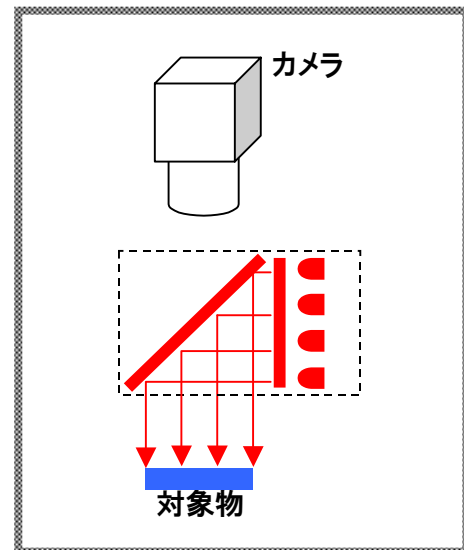

### 特徴

同軸落射照明は、鏡面状の対象物を均一に照らします。  
サイズでは、3種類を揃えており、発光色では、赤、白、青、緑、黄、赤外と6色を標準で取り揃えております

### アプリケーション例

- ・ 光沢のある対象物表面上のラベル、文字検査
- ・ プリント基板検査
- ・ 表面傷等欠陥検査

型式	仕様
DAL201	発光面 45.72mmx50.8mm
DAL401	発光面 101.6mmx101.6mm
DAL801	発光面 200.66mmx200.66mm