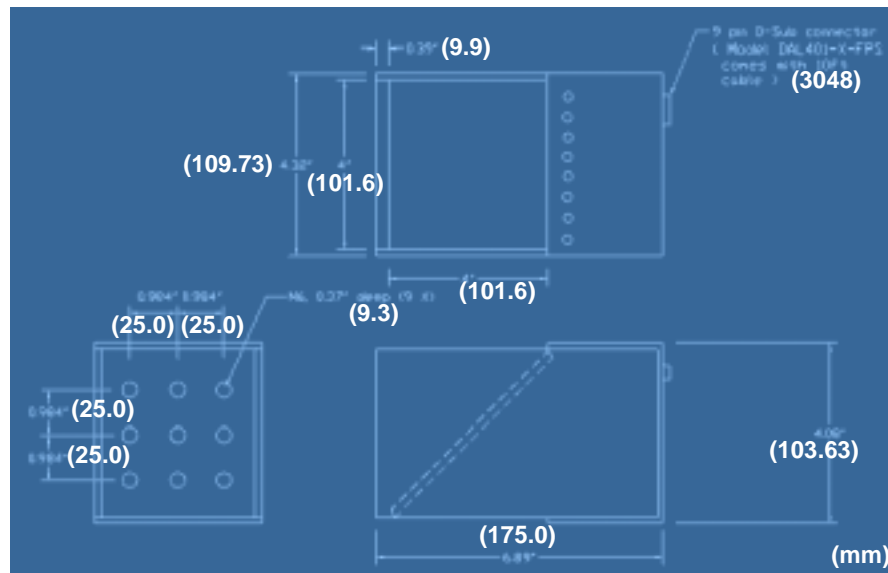

型式	LED 色		電源	消費電力	ケーブル
DAL401-R	赤(Red 660nm)		SSI-40DC		オプション(PC-9-10)
DAL401-R-12	赤(Red 660nm)		DC12V 供給	16.8W	3m 付属 ハラ線
DAL401-R-24	赤(Red 660nm)		DC24V 供給	16.8W	3m 付属 ハラ線
DAL401-W	白(White)		SSI-40DC		オプション(PC-9-10)
DAL401-W-24	白(White)		DC24V 供給	24W	3m 付属 ハラ線
DAL401-G	緑(Green 520nm)		SSI-40DC		オプション(PC-9-10)
DAL401-G-24	緑(Green 520nm)		DC24V 供給	24W	3m 付属 ハラ線
DAL401-B	青(Blue 470nm)		SSI-40DC		オプション(PC-9-10)
DAL401-B-24	青(Blue 470nm)		DC24V 供給	24W	3m 付属 ハラ線
DAL401-A	黄(Amber590nm)		SSI-40DC		オプション(PC-9-10)
DAL401-A-24	黄(Amber590nm)		DC24V 供給	24W	3m 付属 ハラ線
DAL401-IR	赤外(IR 880nm)	IR	SSI-40DC		オプション(PC-9-10)
DAL401-IR-12	赤外(IR 880nm)	IR	DC12V 供給	24W	3m 付属 ハラ線
DAL401-IR-24	赤外(IR 880nm)	IR	DC24V 供給	24W	3m 付属 ハラ線