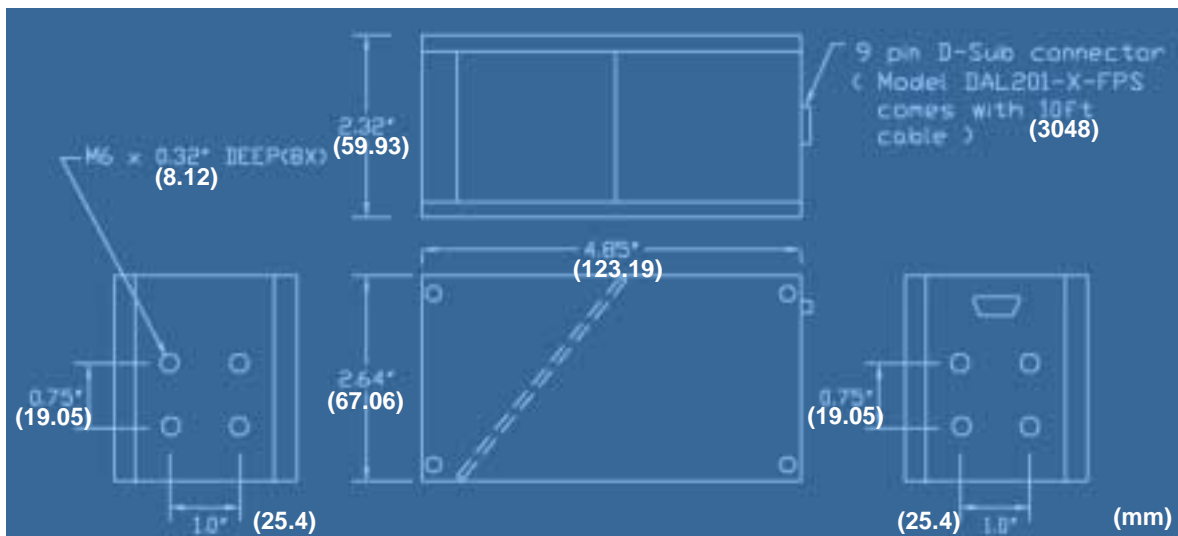

型式	LED 色		電源	消費電力	ケーブル
DAL201-R	赤(Red 660nm)		SSI-40DC		オプション(PC-9-10)
DAL201-R-12	赤(Red 660nm)		DC12V 供給		3m 付属 ハラ線
DAL201-R-24	赤(Red 660nm)		DC24V 供給		3m 付属 ハラ線
DAL201-W	白(White)		SSI-40DC		オプション(PC-9-10)
DAL201-W-24	白(White)		DC24V 供給		3m 付属 ハラ線
DAL201-G	緑(Green 520nm)		SSI-40DC		オプション(PC-9-10)
DAL201-G-24	緑(Green 520nm)		DC24V 供給		3m 付属 ハラ線
DAL201-B	青(Blue 470nm)		SSI-40DC		オプション(PC-9-10)
DAL201-B-24	青(Blue 470nm)		DC24V 供給		3m 付属 ハラ線
DAL201-A	黄(Amber590nm)		SSI-40DC		オプション(PC-9-10)
DAL201-A-24	黄(Amber590nm)		DC24V 供給		3m 付属 ハラ線
DAL201-IR	赤外(IR 880nm)	IR	SSI-40DC		オプション(PC-9-10)
DAL201-IR-12	赤外(IR 880nm)	IR	DC12V 供給		3m 付属 ハラ線
DAL201-IR-24	赤外(IR 880nm)	IR	DC24V 供給		3m 付属 ハラ線